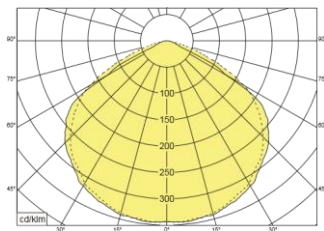

Corpuri de iluminat autonome

SafeLite

Date fotometrice -

4,5	1,8	2,8	8,9	8,7	2,8
5,0	1,4	2,5	8,8	8,6	2,4

versiune 20m, 100lm

Rută de evacuare 2m lățime 1 lux min

Înălțimea de montare [m] Nivelul Lux direct sub

Curba de distribuție a luminii

Înălțime de montare pentru 5 lux sub 2,8 metri

Zona deschisa (anti-panica) 1 lux min

Înălțime montare [m]

2,5	2,7	6,9	6,6	2,6
2,8	2,7	7,1	6,9	2,6
3,0	2,8	7,3	7,0	2,7
3,5	2,8	7,7	7,4	2,7
4,0	2,7	7,9	7,7	2,6
4,5	2,5	8,1	8,0	2,4
5,0	2,3	8,2	8,2	2,2

Zonă deschisă (anti-panică) 0,5 lux min

Înălțime montare [m]

2,5	3,3	7,7	8,0	3,3
2,8	3,4	8,6	8,6	3,3
3,0	3,5	8,9	8,8	3,4
3,5	3,6	9,7	9,7	3,5
4,0	3,7	10,1	10,0	3,6
4,5	3,7	10,5	10,3	3,6
5,0	3,6	10,7	10,6	3,6

2,5	8,0	3,5	8,6	8,6	3,4
2,8	6,4	3,6	9,1	9,0	3,5