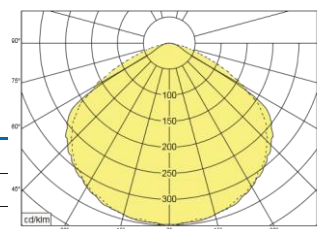

Zonă deschisă (anti-panică) 0,5 lux min

Înălțime montare [m]

Înălțime montare [m]	3,2	7,9	7,8	3,1
2,5	3,2	7,9	7,8	3,1
2,8	3,3	8,3	8,1	3,2
3,0	3,4	8,5	8,3	3,3
3,5	3,5	9,4	8,9	3,3
4,0	3,5	9,7	9,4	3,4
4,5	3,5	10,0	9,8	3,4
5,0	3,4	10,4	10,1	3,3
5,5	3,3	10,6	10,3	3,2
6,0	3,2	10,7	10,5	3,1
6,5	2,9	10,8	10,7	2,8
7,0	2,5	10,8	11,0	2,4

Date fotometrice - versiune 30m, 200lm

Rută de evacuare 2m lățime 1 lux min

Înălțimea de montare Nivelul Lux direct

Înălțimea de montare	10,6	3,8	8,3	9,1	3,8
2,5	10,6	3,8	8,3	9,1	3,8
2,8	8,5	4,1	9,2	9,6	4,0
3,0	7,4	4,2	9,6	9,9	4,0
3,5	5,5	4,3	10,6	10,6	4,2
4,0	4,2	4,4	11,5	11,2	4,2
4,5	3,3	4,4	11,9	11,5	4,2
5,0	2,7	4,2	12,1	11,8	4,1
5,5	2,2	4,1	12,2	11,9	4,1
6,0	1,8	3,8	12,2	11,9	3,8
6,5	1,5	3,5	12,1	11,9	3,5
7,0	1,3	3,1	11,9	11,7	3,0