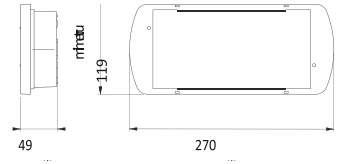

Cutie încastrată:
SafeLite 20m