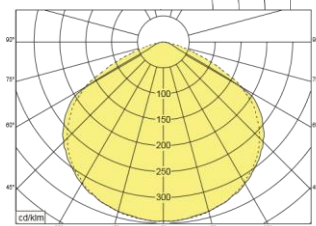

[m]

sub

Curba de distribuție a luminii

2,5	3,7	8,5	8,6	3,6
2,8	3,7	9,2	9,6	3,7
3,0	3,8	9,5	9,7	3,8
3,5	4,0	10,3	10,3	3,9
4,0	4,1	10,8	10,8	4,0
4,5	4,2	11,4	11,3	4,1
5,0	4,2	12,0	11,9	4,1
5,5	4,2	12,5	12,4	4,1
6,0	4,1	12,7	12,6	4,1
6,5	4,1	13,0	12,9	4,0
7,0	4,0	13,3	13,2	3,9
7,5	3,8	13,3	13,4	3,7
8,0	3,5	13,5	13,5	3,5

Zonă deschisă (anti-panică) 0,5 lux min

Înălțimea de montare

[m]

Corpuri de iluminat autonome

SafeLite

Date

fotometrice - versiune 20m, 200lm

Curba de distribuție a luminii