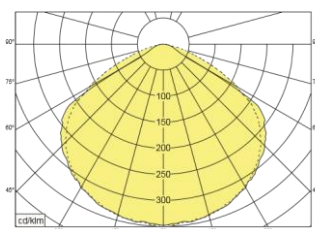

Corpuri de iluminat autonome

SafeLite

6,5	4,6	14,1	13,9	4,6
7,0	4,5	14,6	14,3	4,4

Înălțime de montare pentru 5 lux sub 3,7 metri

Zona deschisa (anti-panica) 1 lux min

Înălțime montare [m]

2,5	3,2	7,9	7,8	3,1
2,8	3,3	8,3	8,1	3,2
3,0	3,4	8,5	8,3	3,3
3,5	3,5	9,4	8,9	3,3
4,0	3,5	9,7	9,4	3,4
4,5	3,5	10,0	9,8	3,4
5,0	3,4	10,4	10,1	3,3
5,5	3,3	10,6	10,3	3,2
6,0	3,2	10,7	10,5	3,1
6,5	2,9	10,8	10,7	2,8
7,0	2,5	10,8	11,0	2,4

Zonă deschisă (anti-panică) 0,5 lux min

Înălțime montare [m]

Date fotometrice - versiune 30m, 100lm

Curba de distribuție a luminii

Rută de evacuare 2m lățime 1 lux min

Înălțimea de montare [m] Nivelul Lux direct sub

2,5	5,2	3,0	7,5	7,5	2,9
2,8	4,2	3,0	8,0	7,8	3,0
3,0	3,6	3,1	8,3	8,0	3,0
3,5	2,7	3,0	8,5	8,2	2,9
4,0	2,1	2,8	8,6	8,4	2,8
4,5	1,6	2,6	8,5	8,4	2,5
5,0	1,3	2,1	8,3	8,2	2,0

2,5	3,4	7,4	7,3	3,4
2,8	3,5	7,9	7,8	3,4
3,0	3,5	8,3	8,2	3,4
3,5	3,5	9,2	9,1	3,4
4,0	3,6	9,9	9,6	3,5
4,5	3,6	10,5	9,9	3,5
5,0	3,5	10,8	10,3	3,5
5,5	3,4	10,8	10,5	3,4
6,0	3,3	10,8	10,6	3,3