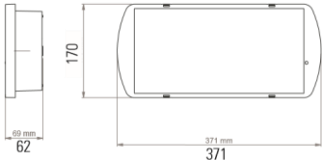

SafeLite 30m