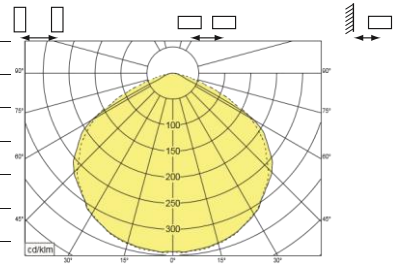

2,5	8,0	3,5	8,6	8,6	3,4
2,8	6,4	3,6	9,1	9,0	3,5

Corpuri de iluminat autonome

SafeLite

Date  fotometrice - versiune 20m, 150lm

Rută de evacuare 2m lățime 1 lux min

Înălțimea de montare Nivelul Lux direct

3,0	5,5	3,7	9,3	9,2	3,5
3,5	4,0	3,8	9,8	9,6	3,7
4,0	3,1	3,7	10,1	9,9	3,7
4,5	2,5	3,6	10,3	10,1	3,6
5,0	2,0	3,4	10,5	10,2	3,4
5,5	1,6	3,1	10,4	10,3	3,1
6,0	1,4	2,7	10,2	10,1	2,7
6,5	1,1	2,1	9,9	9,8	2,0
7,0	1,0	0,9	9,5	9,5	0,9

[m]

sub

Curba de distribuție a luminii

2,5	3,7	8,5	8,6	3,6
2,8	3,7	9,2	9,6	3,7
3,0	3,8	9,5	9,7	3,8
3,5	4,0	10,3	10,3	3,9
4,0	4,1	10,8	10,8	4,0
4,5	4,2	11,4	11,3	4,1
5,0	4,2	12,0	11,9	4,1
5,5	4,2	12,5	12,4	4,1
6,0	4,1	12,7	12,6	4,1
6,5	4,1	13,0	12,9	4,0
7,0	4,0	13,3	13,2	3,9
7,5	3,8	13,3	13,4	3,7
8,0	3,5	13,5	13,5	3,5