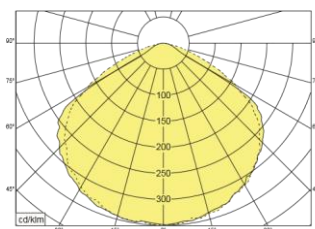

2,5	5,2	3,0	7,5	7,5	2,9
2,8	4,2	3,0	8,0	7,8	3,0
3,0	3,6	3,1	8,3	8,0	3,0
3,5	2,7	3,0	8,5	8,2	2,9
4,0	2,1	2,8	8,6	8,4	2,8
4,5	1,6	2,6	8,5	8,4	2,5
5,0	1,3	2,1	8,3	8,2	2,0

2,5	3,4	7,4	7,3	3,4
2,8	3,5	7,9	7,8	3,4
3,0	3,5	8,3	8,2	3,4
3,5	3,5	9,2	9,1	3,4
4,0	3,6	9,9	9,6	3,5
4,5	3,6	10,5	9,9	3,5
5,0	3,5	10,8	10,3	3,5
5,5	3,4	10,8	10,5	3,4
6,0	3,3	10,8	10,6	3,3

Zonă deschisă (anti-panică) 0,5 lux min

Înălțime montare [m]

Date fotometrice - versiune 30m, 150lm

Rută de evacuare 2m lățime 1 lux min

Înălțimea de montare [m] Nivelul Lux direct sub

2,5	7,4	3,5	8,0	8,2	3,4
2,8	6,0	3,6	8,6	8,6	3,5
3,0	5,2	3,6	9,0	8,9	3,5
3,5	3,8	3,7	9,8	9,5	3,6
4,0	3,0	3,7	10,0	9,8	3,6
4,5	2,3	3,5	10,2	9,9	3,4
5,0	1,9	3,3	10,2	10,0	3,2

Curba de distribuție a luminii

2,5	3,1	6,9	6,9	3,0
2,8	3,1	7,5	7,3	3,0
3,0	3,1	7,8	7,5	3,0
3,5	3,1	8,3	8,1	3,1
4,0	3,2	8,7	8,3	3,1
4,5	3,1	8,9	8,6	3,0
5,0	2,9	9,2	8,9	2,8

Corpuri de iluminat autonome

SafeLite