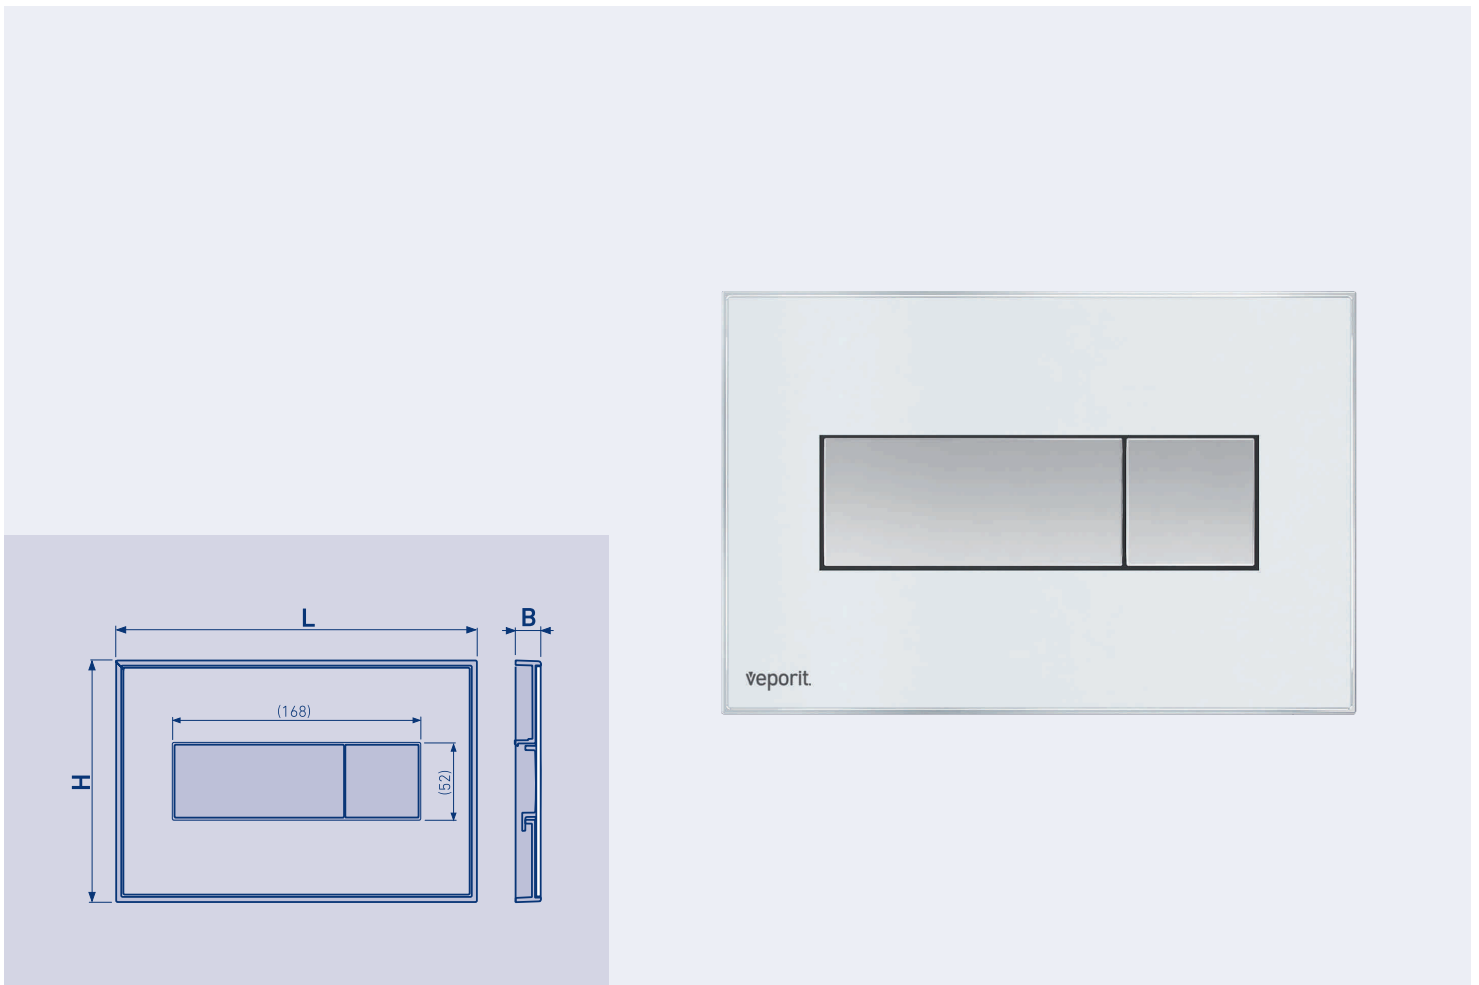

- DE** **Betätigungsplatte für ICUBOX WC** (Betätigungsplatte mit 2-Mengentechnik, weiß glänzend)
- EN** **Flush plate for ICUBOX WC** (Flush plate with dual-flush technology, polished white)
- FR** **Plaque de commande pour WC ICUBOX** (Plaque de commande à double débit, blanc brillant)
- IT** **Placca di comando per WC ICUBOX** (Placca di comando con tecnologia doppio pulsante, bianco lucido)
- NL** **Bedieningspaneel voor ICUBOX wc** (Bedieningspaneel met 2-knopsbediening, wit glanzend)
- SE** **Spolknapp till ICUBOX WC** (Spolknapp med dubbelspolning, vit blank)
- CZ** **Ovládací tlačítko pro WC ICUBOX** (Ovládací tlačítko s dvoučinným splachováním, barva lesklá bílá)
- SK** **Ovládacie tlačidlo pre WC ICUBOX** (Splachovacia doska s duálnym splachovaním, lesklá biela farba)
- RO** **Clapetă de acționare pentru WC ICUBOX** (Clapetă de acționare cu două volume de clătire, alb lucios)
- PL** **Przycisk do spluczki do ICUBOX WC** (Przycisk do spluczki z techniką 2-ilościową, biały błyszczący)

Art.-Nr.	H	L	B	W	VE
6708896	165 mm	247 mm	16,5 mm	0,456 kg	1