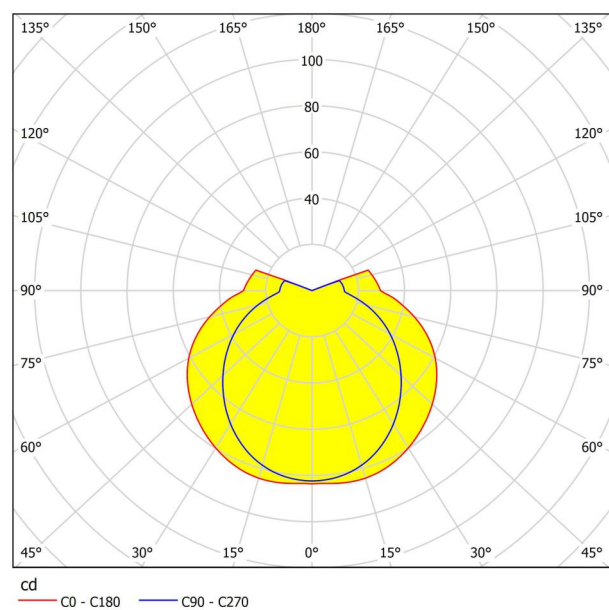

Inofrmatii tehnice

Grad de protecție	IP44
Clasa de protecție	1
Voltaj	220-240V,50/60Hz
Tensiune de operare	220-240V,50/60Hz
Dimabil	No
max. wattage (1)	2X4,8W

Bec 1

Tip dulie (1)	LED
Tip bec (1)	LED
Becuri incluse (1)	Inclus
Valoare lumeni	1100
Valoare Kelvin	3000K
Culoarea luminii -complet	WARM WHITE
Clasa eficiență energetică	E
Dimabil	No
Info changeability□light source/driver	LED exchangeable by a specialist, no driver included

Ne rezervăm dreptul la modificări tehnice

2/2

Contact | Support
eglo.com/en/eglo-worldwide