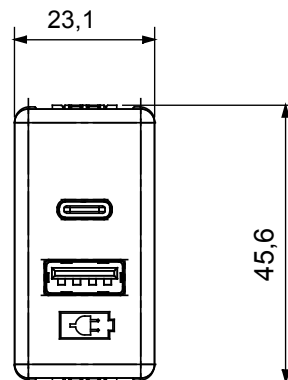

Culoare
Electrocod

Alb Tensiune dealimentare
0131

100 - 240 V c.a., 50/60 Hz

DIMENSIONAL

STANDARDS/APPROVALS