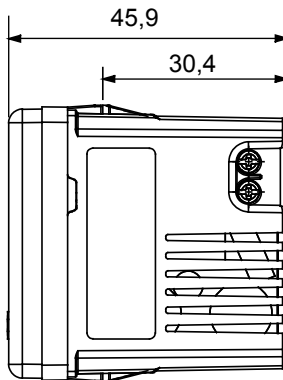

Culoare
Electrocod

Alb Tensiune dealimentare
0131

100 - 240 V c.a., 50/60 Hz

DIMENSIONAL

STANDARDS/APPROVALS