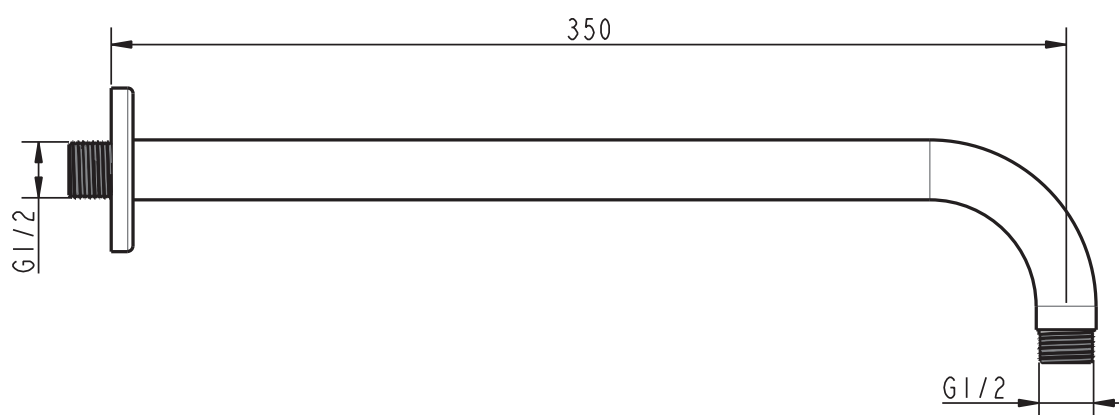

- DE Brausearm
- EN Shower arm
- FR Bras de douche
- IT Braccio doccia
- NL Douchearm
- SE Duscharm
- CZ Sprchové ramínko
- SK Sprchové rameno
- RO Braț pentru duș
- PL Ramię prysznicowe

# Jungbörn®

SERIES LAMBDA chrome  
Art. 10657954

Ver. 01