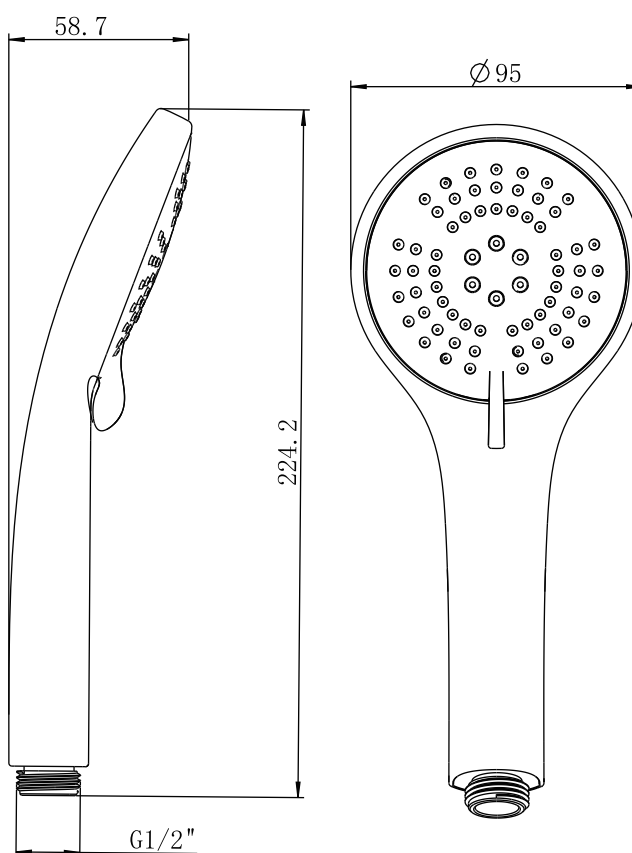

- DE Handbrause
- EN Shower handset
- FR Douchette
- IT Doccetta
- NL Handdouche
- SE Duschhandtag
- CZ Sprcha ruční
- SK Sprcha ručná
- RO Pară de duș
- PL Słuchawka prysznicowa

# Jungbörn®

SERIES **LAMBDA** graphite  
Art. 10657977

Ver. 01