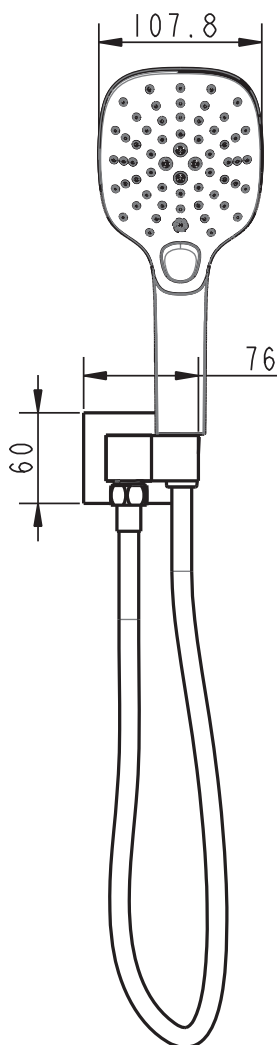

- DE Brauseset
- EN Shower head set
- FR Ensemble de douche
- IT Set doccia
- NL Doucheset
- SE Duschset
- CZ Sprchová souprava
- SK Sada ružice
- RO Set duș
- PL Zestaw prysznicowy

# Jungbörn®

SERIES IOTA matt black  
Art. 10657966

Ver. 01