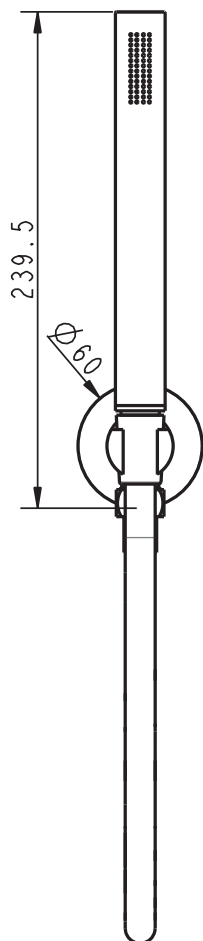

- DE Duschset
- EN Shower set
- FR Set de douche
- IT Set doccia
- NL Badset
- SE Duschset
- CZ Sprchový set
- SK Sprchový set
- RO Set de duș
- PL Zestaw prysznicowy

# Jungbörn®

SERIES **LAMBDA** chrome  
Art. 10657965

Ver. 01