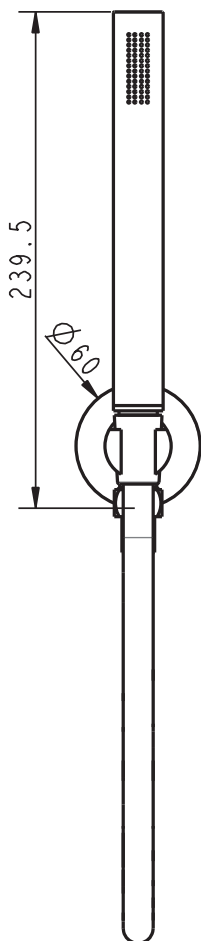

- DE Duschset
- EN Shower set
- FR Set de douche
- IT Set doccia
- NL Badset
- SE Duschset
- CZ Sprchový set
- SK Sprchový set
- RO Set de duș
- PL Zestaw prysznicowy

# Jungbörn®

SERIES **LAMBDA** matt gold  
Art. 10657964

Ver. 01