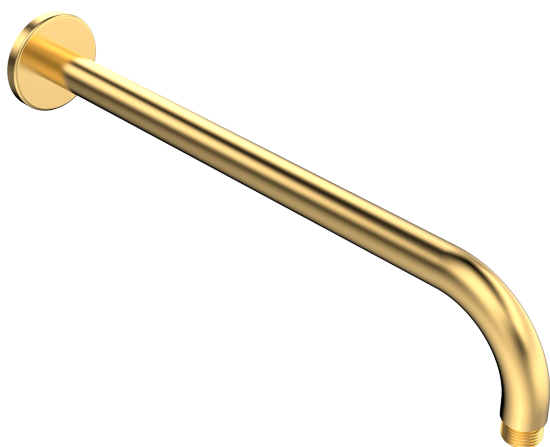

- DE Brausearm
- EN Shower arm
- FR Bras de douche
- IT Braccio doccia
- NL Douchearm
- SE Duscharm
- CZ Sprchové ramínko
- SK Sprchové rameno
- RO Braț pentru duș
- PL Ramię prysznicowe

Jungbörn®

SERIES LAMBDA matt gold

Art. 10657961

Ver. 01