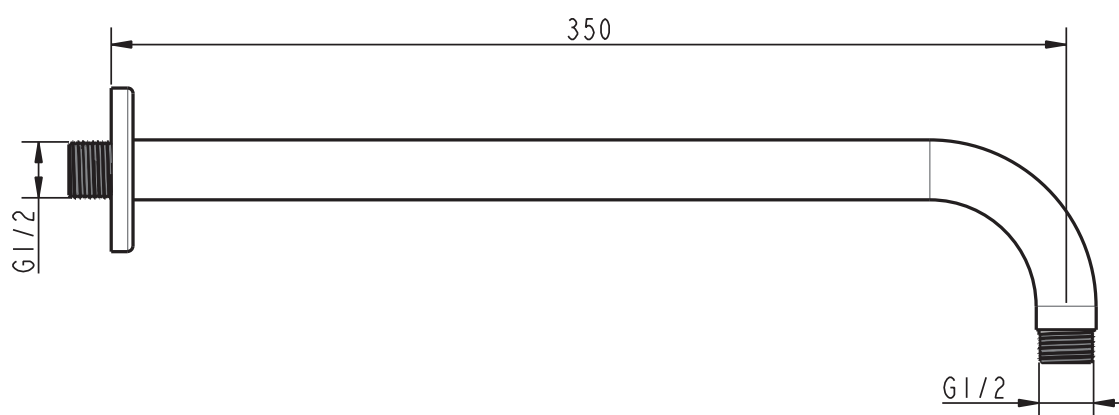

- DE Brausearm
- EN Shower arm
- FR Bras de douche
- IT Braccio doccia
- NL Douchearm
- SE Duscharm
- CZ Sprchové ramínko
- SK Sprchové rameno
- RO Braț pentru duș
- PL Ramię prysznicowe

Jungbörn®

SERIES LAMBDA matt gold

Art. 10657961

Ver. 01