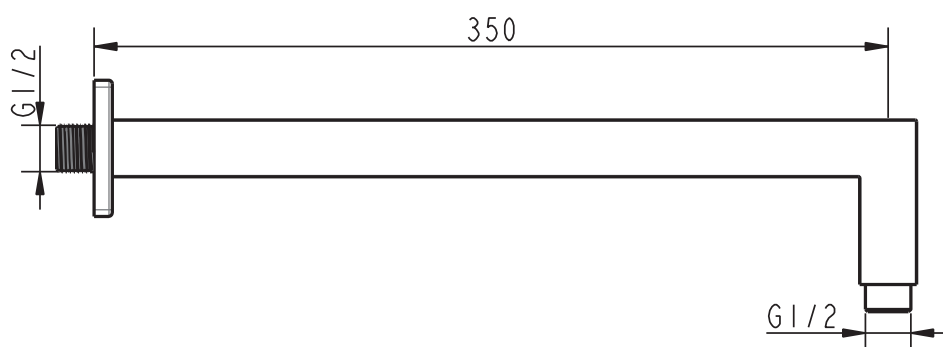

- DE Brausearm
- EN Shower arm
- FR Bras de douche
- IT Braccio doccia
- NL Douchearm
- SE Duscharm
- CZ Sprchové ramínko
- SK Sprchové rameno
- RO Braț pentru duș
- PL Ramię prysznicowe

Jungbörn®

SERIES IOTA matt black
Art. 10657958