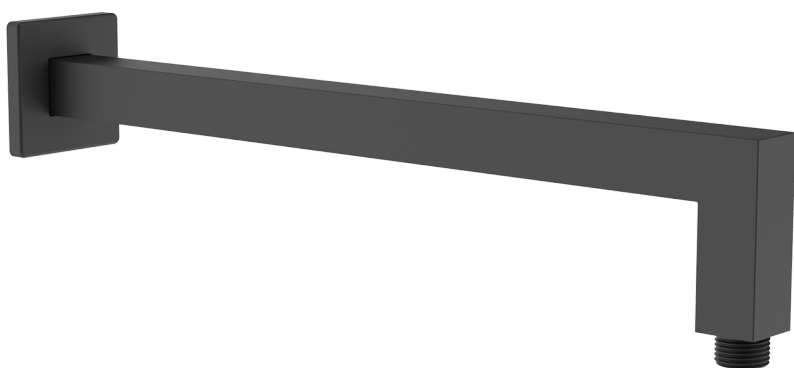

- DE Brausearm
- EN Shower arm
- FR Bras de douche
- IT Braccio doccia
- NL Douchearm
- SE Duscharm
- CZ Sprchové ramínko
- SK Sprchové rameno
- RO Braț pentru duș
- PL Ramię prysznicowe

Jungbörn®

SERIES IOTA matt black
Art. 10657958