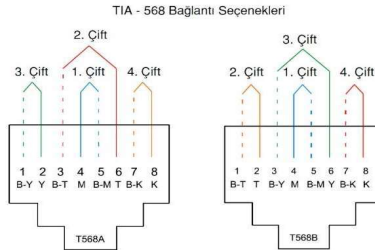

SCHEMA DE CONEXIUNE / WIRING DIAGRAM

SCHEMA CIRCUITULUI / CIRCUIT DIAGRAM