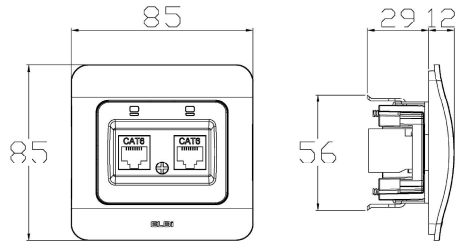

JAZZ PRIZA DUBLA DATE (CAT6)

JAZZ DOUBLE DATA SOCKET OUTLET (CAT6)

Respecta standardele EIA/TIA 568; RJ45
Sustine standardele EIA/TIA 568 A și B
Pini sunt marcati atat conform 568 A, cat și 568 B.

IP20
Temperatura de functionare: -20°C/+40°C
Temperatura de depozitare: -20°C/+40°C

DIMENSIUNI / DIMENSIONS

OPTIUNI CULORI / COLOR OPTIONS

508-007400-248	ANTRACIT	SMOKE GREY
508-006700-248	ANTRACIT MAT	MATT FUME
508-006500-248	BEJ MAT	MATT CREAM
508-006200-248	ALB MAT	MATT WHITE
508-006100-248	BAZALT	BAZALT
508-004800-248	NEGRU MAT	VANTABLACK
508-001400-248	TITAN	TITANIUM
508-000700-248	FAG	BEECH
508-000600-248	CIRES	CHERRY
508-000400-248	NUC INCHIS	ANTIQUÉ WALNUT
508-000300-248	CREM	CREAM
508-000200-248	ALB	WHITE

SCHEMA DE CONEXIUNE / WIRING DIAGRAM

SCHEMA CIRCUITULUI / CIRCUIT DIAGRAM