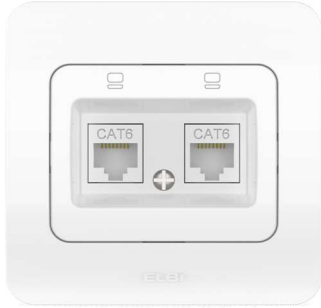

JAZZ PRIZA DUBLA DATE (CAT6)

JAZZ DOUBLE DATA SOCKET OUTLET (CAT6)

Respecta standardele EIA/TIA 568; RJ45
Sustine standardele EIA/TIA 568 A și B
Pini sunt marcati atat conform 568 A, cat și 568 B.

IP20
Temperatura de functionare: -20°C/+40°C
Temperatura de depozitare: -20°C/+40°C