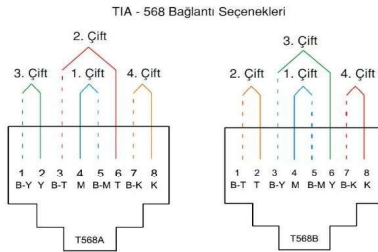

SCHEMA DE CONEXIUNE / WIRING DIAGRAM

SCHEMA CIRCUITULUI / CIRCUIT DIAGRAM