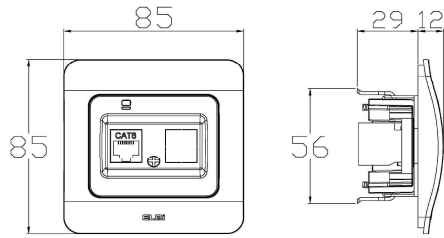

## JAZZ PRIZA DATE (CAT6)

JAZZ DATA SOCKET OUTLET (CAT6)

**ELBI**

Respecta standardele EIA/TIA 568; RJ45  
Sustine standardele EIA/TIA 568 A și B  
Pini sunt marcati atat conform 568 A, cat și 568 B.

IP20

### DIMENSIUNI / DIMENSIONS