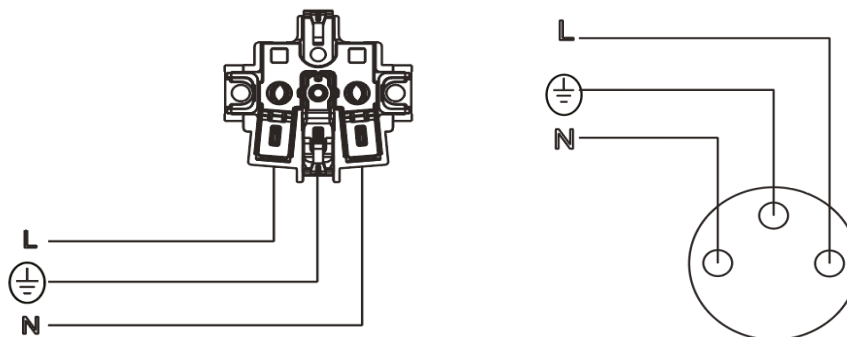

FIȘĂ TEHNICĂ

V:KO
by **Panasonic**

Nume Produs :	2P+E Priză Schuko cu Cheie
Cod Produs :	WPTC42192
Gama:	Pacific
Specificatii tehnice:	
<i>Curent nominal:</i>	16A, 250V~
<i>Functie de comutare :</i>	2P+E
<i>Tip prindere</i>	Prindere cu șurub
Material :	
<i>Corp Exterior :</i>	PP armat cu fibră de sticlă
<i>Balamale:</i>	ABS
<i>Mecanism:</i>	PC
Culoare :	Alb, Gri
Certificari :	CE, WEEE, VDE, TSE, EAC
Tipul de Cablu:	
<i>Cable Diameter :</i>	1,5mm ² -2,5mm ²
<i>Tip cablu:</i>	Cablu solid, cablu multifilar
Grad de protectie	IP54
	* Protecție împotriva prafului și stropirii cu apă.

Diagrama Tehnică :

Dimensiuni: