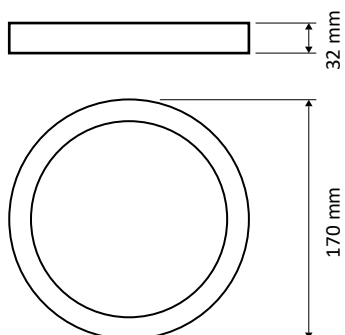

## MINI-PANOU LED APARENT

### Dimensiuni

### Specificații tehnice

Aplicații	Birouri, spitale, unități comerciale
Grad de protecție	IP20
Tensiune de alimentare	85-265V / 50-60 Hz
Putere	12 W
Flux luminos	900 lm
Unghi fascicul	120°
Randamentul corpului de iluminat	75 lm/W
Temperatura de culoare	6500/4000 K (Ra≥80)
Material carcasa	Aluminiu
Material dispersor	MS anti-yellow
Factor putere	0.5
Durata de viață	25.000 h
Chip	Sanan
Driver	Compatibil EMC non-flicker