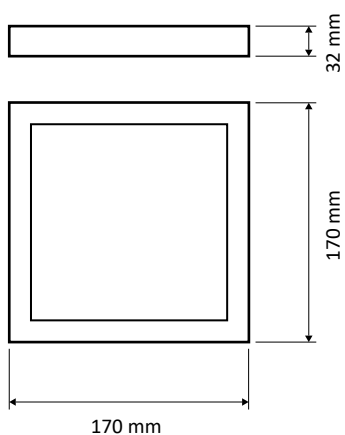

## MINI-PANOU LED APARENT

### Dimensiuni

### Specificații tehnice

Aplicații	Birouri, spitale, unități comerciale
Grad de protecție	IP20
Tensiune de alimentare	85-265V / 50-60 Hz
Putere	12 W
Flux luminos	900 lm
Unghi fascicul	120°
Randamentul corpului de iluminat	75 lm/W
Temperatura de culoare	6500/4000 K (Ra≥80)
Material carcasa	Aluminiu
Material dispersor	MS anti-yellow
Factor putere	0.5
Durata de viață	25.000 h
Chip	Sanan
Driver	Compatibil EMC non-flicker