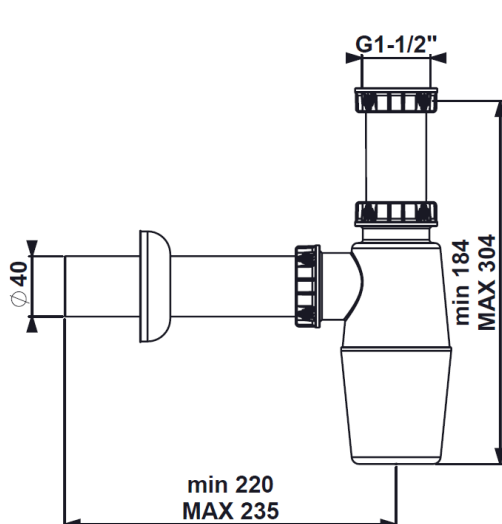

FIȘĂ TEHNICĂ

SIFON ALB PP TIP "GERMAN" CHIUVETA BUCATARIE 40-1"1/2

1. Domeniu de utilizare

- Sifon pentru chiuvetă 40 x 1"1/2
- 2 versiuni cu sau fără racord mașină spălat

Conexiune mașina de spălat	Cod		
NU	17022504052		
DA	17022504053		

2. Caracteristici tehnice

- Dimensiuni si materiale:

Cod	17022504052 (1201A)	17022504053 (1201C)
-----	---------------------	---------------------

Valrom Industrie SRL

Bd. Preciziei nr. 28, sector 6,

cod 062204, București