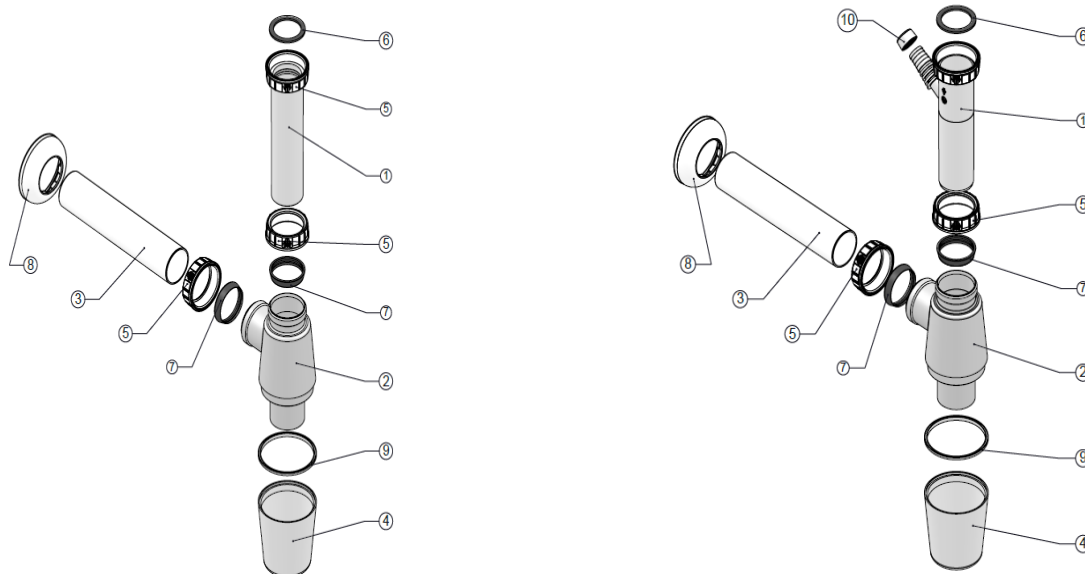

Valrom Industrie SRL

Bd. Preciziei nr. 28, sector 6,

cod 062204, București

Tel: + 4 021 317 38 00;

Fax: + 4 037 289 94 45;

www.valrom.ro; office@valrom.ro

REG COM J40/4810/1996

CIF RO8529679

Capital social: 6.706.000 lei

1. Teava ajustabila DN40 L.150, material PP
2. Corp sifon 1 ½", material PP
3. Teava DN 40 L.190, material PP
4. Bol sifon, material PP
5. Piulita G 1 ½", material PP
6. Garnitura plata 1 ½" DN 40, material TPE-S 70Sh
7. Saiba conica din cauciuc DN40, material TPE-S 70Sh
8. Rozeta D.40, material PP
9. Saiba profilata 71x65x4, material PVC 70 Sh
10. Dop pentru conducta masinii de spalat, material PVC 70 Sh

3. Ambalare, manipulare, transport și depozitare

➤ Se livrează ambalat în pungă. Transport cu mijloace specifice, la transport se asigură contra mișcării. Depozitarea în spații uscate și ventilate, departe de surse de căldură și de substanțe chimice.

4. Garanție

➤ 2 ani de la data facturii.

5. Punere în opera

➤ Montarea obiectelor sanitare la alimentare cu apă și canalizare se face de către instalator autorizat.