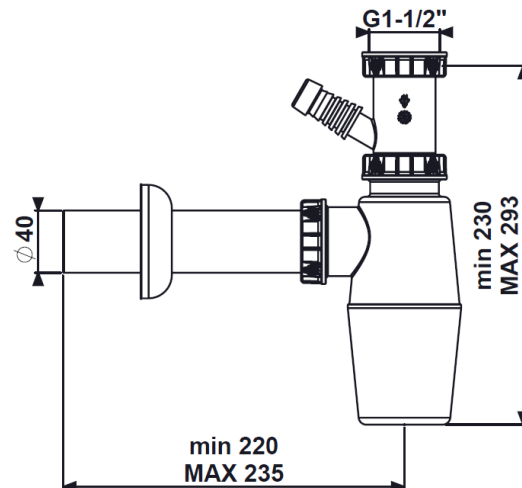

FIȘĂ TEHNICĂ

SIFON ALB PP TIP "GERMAN" CHIUVETA BUCATARIE 40-1"1/2

1. Domeniu de utilizare

- Sifon pentru chiuvetă 40 x 1"1/2
- 2 versiuni cu sau fără racord mașină spălat

Conexiune mașina de spălat	Cod		
NU	17022504052		
DA	17022504053		

2. Caracteristici tehnice

- Dimensiuni si materiale:

Cod	17022504052 (1201A)	17022504053 (1201C)
-----	---------------------	---------------------

Valrom Industrie SRL

Bd. Preciziei nr. 28, sector 6,

cod 062204, București