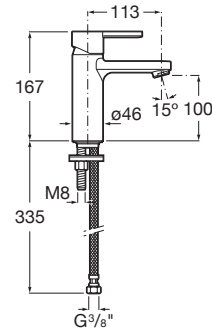

NAIA

Baterie lavoar corp neted, tehnologie Cold Start

PRE (FR TVA) (FR TVA)

824,00 LEI

SCHIE TEHNICE

CARACTERISTICI

- Aerator type: Aerator încorporat
- Debit (l/min - 3 bar): 5
- Economie de apă și de energie
- FaucetType: Cu monocomand
- Furtunuri de alimentare flexibile incluse
- Locaie de aplicare: Lavoar
- Mounting type: Montat pe margine
- Sistem restricționare debit apă