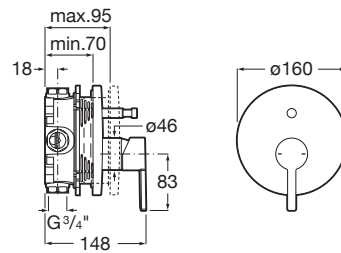

NAIA

**Baterie cadă-duș încastrată; se comandă cu corp universal încastrat A525869403**

PRE (FR TVA) (FR TVA)

**990,00 LEI**

**SCHIE TEHNICE**

**CARACTERISTICI**

FaucetType: Cu monocomand

Locaie de aplicare: Cad, Du

Mounting type: Încastrat

Tip de cartu: Ceramic

Evershine

SoftTurn®

COMPATIBIL CU

RocaBox universal

525869403