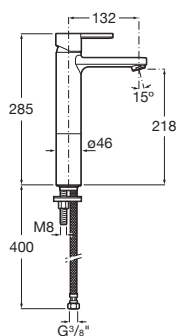

NAIA

Baterie lavoar pipă înaltă și corp neted,  
tehnologie Cold Start

PRE (FR TVA) (FR TVA)

1674,00 LEI

SCHIE TEHNICE

CARACTERISTICI

- Aerator type: Aerator încorporat
- Debit (l/min - 3 bar): 5
- Economie de apă și de energie
- FaucetType: Cu monocomand
- Furtunuri de alimentare flexibile incluse
- Locaie de aplicare: Lavoar
- Mounting type: Montat pe margine
- Sistem restricționare debit apă
- Stativ înalt
- Tip de cartu: Ceramic