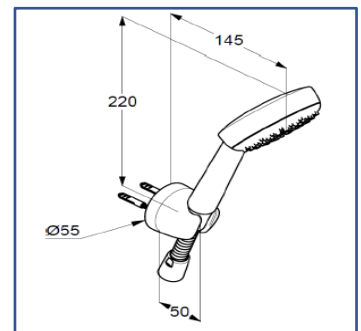

## Fișă Tehnică

Produs: KLUDI LOGO  
Set cadă-duș 1S

Cod: 6801005-00

Suprafață: O5 cromat

Decrierea produsului

Fabricat de: KLUDI GmbH & Co. KG  
Tip: KLUDI LOGO

KLUDI LOGO 1S pară duș DN 15  
cu un singur jet: volum  
debit 23 l/min la 3 bari  
curățare rapidă a calcarului  
KLUDI LOGOFLEX  
Furtun duș  
G 1/2 x G 1/2 x 1250 mm  
infoliat in plastic  
cu piulițe conice  
suport fix pentru duș de perete  
cu șuruburi și dibluri

Poza Produsului

Schiță tehnică

Diagramă de debit