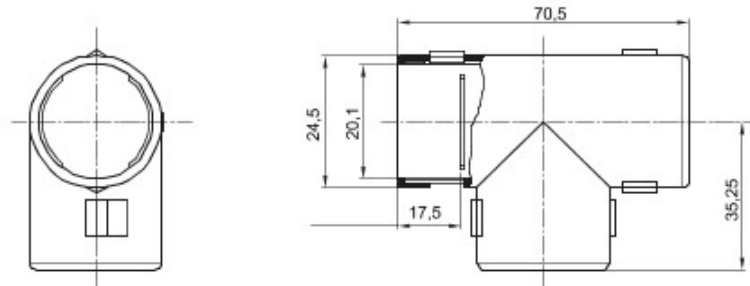

Componente de ghidare pentru tuburi de protecție rigide cu grad de protecție IP40 și IP67.

Culoare	Gri RAL 7035	Clasă de protecție IP	IP40
Tuburi Ø (mm)	20	Electrocod	21221

DIMENSIONAL

TECHNICAL SYMBOLOGY