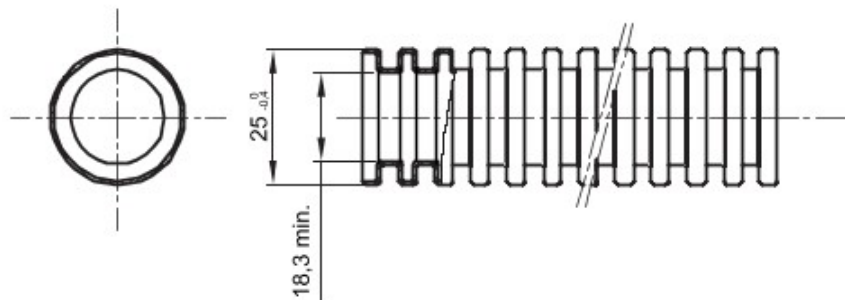

Tuburi de protecție flexibile protejate, gama FK15, realizate din PVC: clasificare 3321, disponibile în șapte diametre, de la 16 la 63 mm, în versiuni cu sau fără sondă de tras cablul, și în șase culori diferite, pentru a permite identificarea diferitelor linii electrice. Adecvat pentru sisteme electrice și/sau transmisii de date pentru instalare: montaj preponderent încastrat în podele, pereți și/sau tavane, precum și în tavane false sau podele flotante.

Culoare	Negru	Material	PVC
Tip	cu sondă de tras cablul	Tuburi Ø (mm)	25
Glow Test conductori	960 °C	Electrocod	2112
Rezistență la comprimare	3 (Mediu - 750 N)	Rezistență la impact	3 (Mediu - 2 J)
Rezistență la îndoire	2 (Pliabil)	Caracteristici electrice	2 (Cu caracteristici de izolație electrică)
Protecție la pătrunderea de obiecte solide fără accesorii	0	Protecție la pătrunderea apei	0
Rezistență la coroziune	PVC cu rezistență naturală la coroziune	Rezistență la incendii	1 (Fără propagare de flăcări)
Rezistența izolației	100 MO la 500V pentru 1 minut	Rigiditate dielectrică	2000 V la 50 Hz pentru 15 minute
Protecție la pătrunderea de obiecte solide cu cuplaj GF	4	Standard	EN 61386-1 EN 61386-22
Clasificare	3321		

DIMENSIONAL

TECHNICAL SYMBOLOGY

GWT

960 °C

STANDARDS/APPROVALS

GEWISS S.p.A. Via A. Volta, 1
24069 Cenate Sotto - Bergamo - Italy
tel. +39 035 94 61 11 fax +39 035 94 69 09

www.gewiss.com
sat@gewiss.com
Last update 02/06/2021

Data, measures, designs and pictures are shown only as informative purposes, and could be changed without previous notice