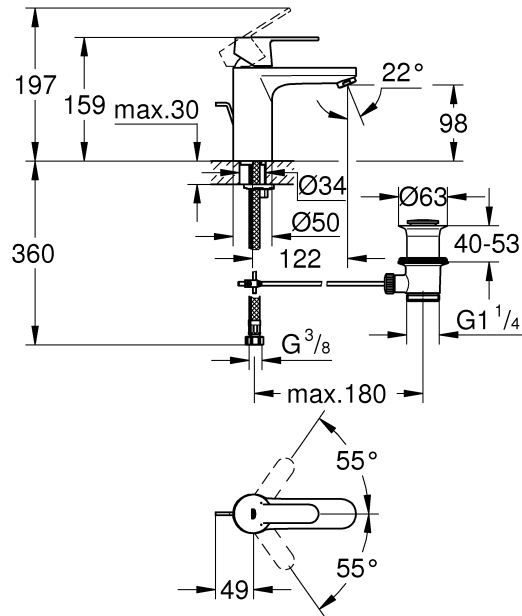

23 454

	32 883	23 454	32 884	32 885	32 886
	X		X		
		X			
				X	X
			X		X
	X	X		X	
	X	X	X	X	X

DIN 1988

DIN EN 806

 **bar**

 max.
0,5 10

 5
1

 °C

 max.
70°

 60°

 13mm
*19 017

 32mm
*19 332

1a

1b

2

3

* =

*19 332 	32mm 				
*19 017 	13mm 				
	<table border="1"> <tr> <td>07 052</td> <td>180mm</td> </tr> <tr> <td>*07 341</td> <td>350mm</td> </tr> </table>	07 052	180mm	*07 341	350mm
07 052	180mm				
*07 341	350mm				
*46 375 					