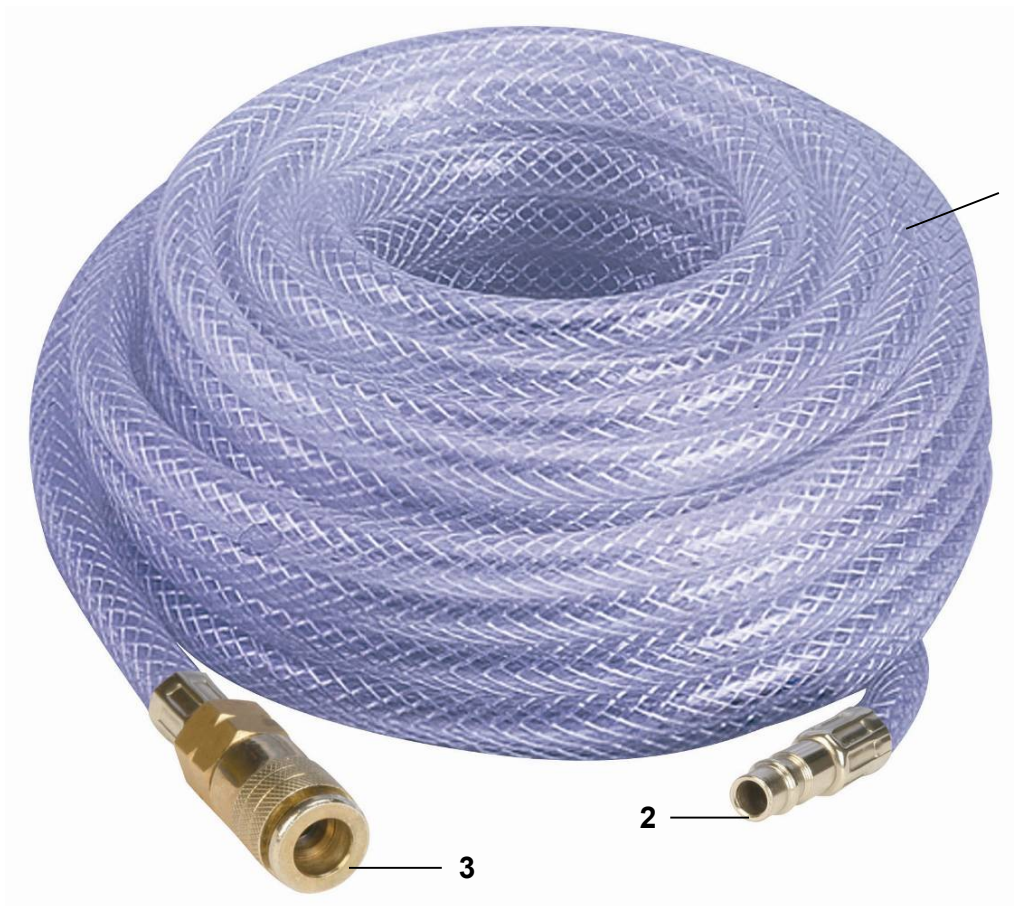

## Furtun cu insertie, 15 m

**Art.-Nr. 41.382.10**

Furtunul flexibil de inalta presiune este potrivit pentru toate gama de compresoare si este inzebrat cu cupla rapida si niplu rapid, de inalta calitate. Furtunul este proiectat pentru presiune de lucru maxima de 15 bari. Diametrul interior de 9 mm face posibila folosirea de masini unelete pneumatice cu consum mare de aer comprimat.

### Caracteristici

- Furtun 15 m (1)
- Niplu rapid (2)
- Cupla rapida (3)

### Date tehnice

- Lungime: 15 m
- Presiune max. de lucru: 15 bar
- Diametru interior-Ø: 9 mm
- Greutate produs: 1,7 kg

### Date logistice

- Greutate neta: 1,7 kg
- Greutate bruta: 1,8 kg
- Dimensiuni ambalaj: 310 x 310 x 70 mm
- Cod EAN: 4006825 574166
- Cantitate bax: 10 buc.

Abbildungen können nicht im Serien-Lieferumfang enthaltenes Zubehör darstellen / Ilustratiile pot contine accesorii, care nu sunt incluse in pachetul standard de livrare. Abbildungen ähnlich, produktionsbedingte Abweichung vorbehalten / Produsul poate fi diferit de imaginea din aceeaasta fisa (in design), producatorul isi rezerva dreptul de modificari de productie.