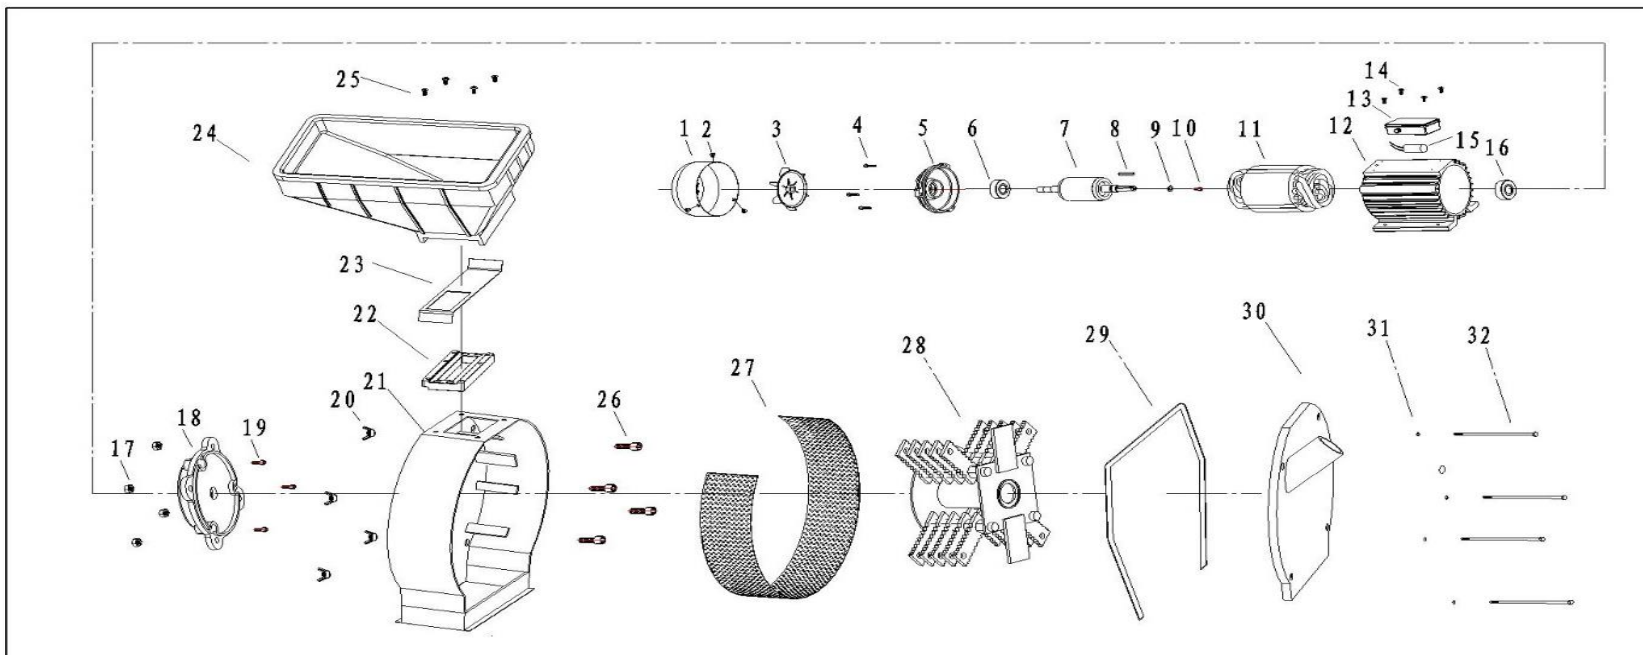

V10

Fisa Tehnica

Honest General Trading SRL
CIF: RO 6615609
Reg.Com: J40/25279/1994
Head Office: Agricultori 121 street,
Sector 3, Bucharest
www.honest.ro

HGT Code	Product name RO	G.N.*[kg]	Descriere	
647123	Moara Electrica cu Ciocanele EPTO	18.5	Voltaj/Frecventa	230-240V, ~50Hz
			Putere	1100 W
			Rotatii	3000RPM
			Dimensiune	42x29x49.5 cm
			Productivitate	max 180Kg/h
			Regim de lucru	S1 continuu
			G.N.*=greutate neta	
			Certificat garantie	

1. Protectie ventilator	8. Cui fixare	15. Capacitor	22. Conexiune din plastic	29. Garnitura
2. Surub	9. Garnitura	16. Rulment	23. Control debit	30. Corp Moara
3. Ventilator	10. Piulita rotor	17. surub	24. Cos	31. Garnitura
4. Surub	11. Motor	18. Conexiune motor	25. Surub	32. Surub
5. Protectie motor	12. Corp Motor	19. Garnitura	26. Surub	
6. Rulmenti	13. Citoe condensa	20. Surub cu piulita	27. Sita	
7. Rotor	14. surub	21. Corp moara cereale	28. Lama	