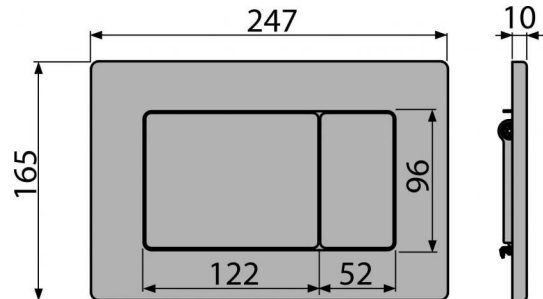

M279 Antivandal

Clapetă de acționare Antivandal pentru rezervor încastrat, metal

Aplicație

Pentru utilizarea în clădiri publice – Antivandal
Pentru rezervoarele WC încastrate

Caracteristici

- Șuruburile sunt ascunse în interiorul clapetei
- Acționare dublă
- Compatibil cu toate cadrele de montaj și rezervoarele WC încastrate Alcaplast în zidarie
- Construcție masivă din oțel inoxidabil
- Material: oțel inoxidabil
- Rezistență mare la deteriorări mecanice

Conținutul pachetului

- Set de fixare pentru atașarea ramei: șuruburi M4×10 – 2 buc
- Clapetă de acționare
- Fixarea cadrului clapetei de acționare
- Clemă cu filet pentru cadru 2 buc

Detalii pentru comandă, Informații logistice

Cod	EAN	Greutate (buc | ambalare | palet)	Dimensiuni (buc | ambalare)	Cantitate (ambalare | palet)
M279	8595580501693	Metal 0,9273 | 9,2730 | 279,6440 kg	250×40×175 | 390×240×300 mm	10 | 280 buc

Garanție 2/2 ani
Codul vama 73269098

Parametrii tehnici

- Forță de operare < 20 N