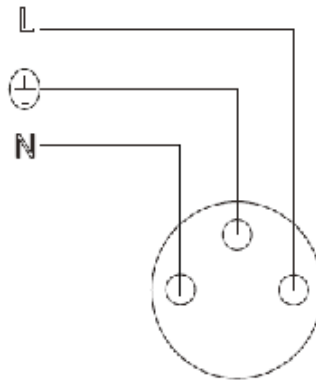

FISĂ TEHNICĂ ANSAMBLU PRIZĂ SCHUKO + ÎNTRERUPĂTOR PACIFIC

Cod produs: P-PS+I

EAN: 8691136130826

Producător: Panasonic

Brand: Pacific

Tip: Ansamblu priză simplă schuko + Întrerupător

Tip montaj: Aplicat

Material: Termoplastic armat cu fibră de sticlă

Culoare: Gri

Grad de protecție: IP54

Tensiune de lucru: 250V

Curent nominal: 10AX / 16A

Montare: Ansamblul de priză schuko cu capac și întrerupător se poate monta în orice mediu interior sau exterior cu montaj aparent unde există riscul de umezeală, praf sau stropi de apă.

Gama Pacific deține sistem brevetat, care permite asamblarea cablurilor din punctul cel mai apropiat al peretelui și fără îndoire. Material termoplastic armat cu fibre de sticlă care asigură rezistență la impact mare și rezistență la mediul chimic și termic.