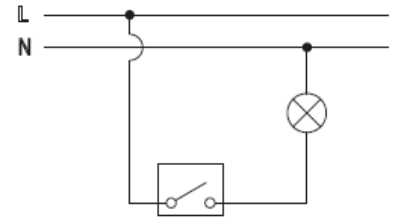

FISĂ TEHNICĂ ANSAMBLU PRIZĂ SCHUKO + ÎNTRERUPĂTOR PACIFIC

Cod produs: P-PS+I

EAN: 8691136130826

Producător: Panasonic

Brand: Pacific

Tip: Ansamblu priză simplă schuko + Întrerupător

Tip montaj: Aplicat

Material: Termoplastic armat cu fibră de sticlă

Culoare: Gri

Grad de protecție: IP54

Tensiune de lucru: 250V

Curent nominal: 10AX / 16A

Montare: Ansamblul de priză schuko cu capac și întrerupător se poate monta în orice mediu interior sau exterior cu montaj aparent unde există riscul de umezeală, praf sau stropi de apă.

Gama Pacific deține sistem brevetat, care permite asamblarea cablurilor din punctul cel mai apropiat al peretelui și fără îndoire. Material termoplastic armat cu fibre de sticlă care asigură rezistență la impact mare și rezistență la mediul chimic și termic.