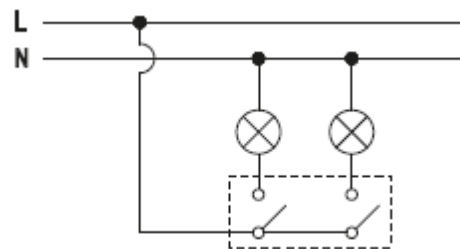

FISĂ TEHNICĂ ÎNTRERUPĂTOR DUBLU PACIFIC

Cod produs: P-P2

EAN: 8691136129134

Producător: Panasonic

Brand: Pacific

Tip: Intrerupător dublu

Tip montaj: Aplicat

Material: Termoplastic armat cu fibră de sticlă

Culoare: Gri

Grad de protecție: IP54

Tensiune de lucru: 250V

Curent nominal: 10AX

Montare: Intrerupătorul dublu se poate monta în orice mediu interior sau exterior aparent unde exista riscul de umezeala praf sau stropi de apă. Poate fi utilizat pentru a comanda iluminatul cu lămpi fluorescente, incandescente, halogene, LED.

Gama Pacific deține sistem brevetat, care permite asamblarea cablurilor din punctul cel mai apropiat al peretelui și fără îndoire. Material termoplastic armat cu fibre de sticlă care asigură rezistență la impact mare și rezistență la mediul chimic și termic .