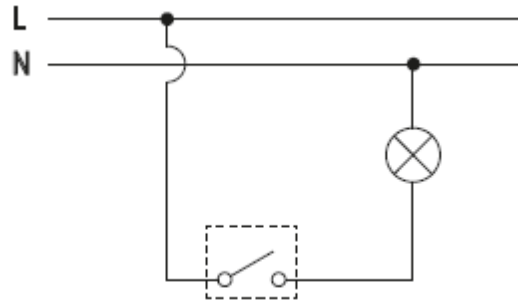

FISĂ TEHNICĂ ÎNTRERUPĂTOR PACIFIC

Cod produs: P-P1

EAN: 8691136128731

Producător: Panasonic

Brand: Pacific

Tip: Intrerupător simplu

Tip montaj: Aplicat

Material: Termoplastic armat cu fibră de sticlă

Culoare: Gri

Grad de protecție: IP54

Tensiune de lucru: 250V

Curent nominal: 10AX

Montare: Intrerupătorul se poate monta în orice mediu interior sau exterior aparent unde exista riscul de umezeala praf sau stropi de apă. Poate fi utilizat pentru a comanda iluminatul cu lămpi fluorescente, incandescente, halogene, LED.

Gama Pacific deține sistem brevetat, care permite asamblarea cablurilor din punctul cel mai apropiat al peretelui și fără îndoire. Material termoplastic armat cu fibre de sticlă care asigură rezistență la impact mare și rezistență la mediul chimic și termic .