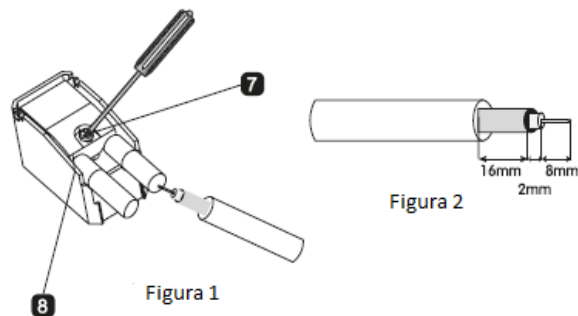

## FISĂ TEHNICĂ PRIZĂ TV KARRE PLUS

Cod produs: P-KPTV.F

EAN: 8691136077695

Producător: Panasonic

Brand: Karre Plus

Tip: Priză TV de capăt, ramă inclusă

Tip montaj: Încastat

Material: Polimeri

Culoare: Alb

Grad de protecție: IP20

Montare: Priza TV de capăt cu conector tip tată, se utilizează pentru cablu coaxial

Instrucțiuni de montaj: Montajul se realizează încastat, într-o doză de aparat de 55 mm conform schemei electrice de montaj.