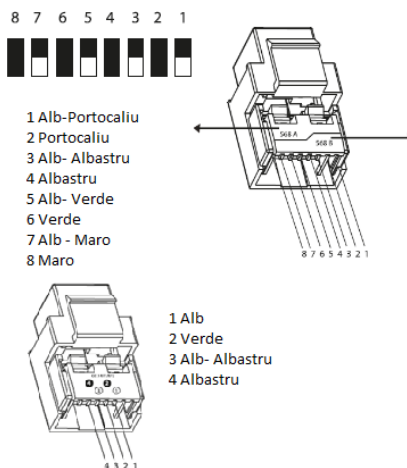

FISĂ TEHNICĂ ANSAMBLU PRIZĂ DATE CAT5e + CAT3 KARRE PLUS

Cod produs: P-KPCAL+TP

EAN: 8691136076797

Producător: Panasonic

Brand: Karre Plus

Tip: Priză date RJ45 cat 5e + priză date RJ11 cat3, ramă inclusă

Tip montaj: Încastrat

Material: Polimeri

Culoare: Alb

Grad de protecție: IP20

Montare: Priza de date se utilizează pentru conexiuni de transfer date și priză telefon pentru rețele telefonie fixă.

Instrucțiuni de montaj: Montajul se realizează încastrat, într-o doză de aparat de 55 mm conform schemei electrice de montaj.