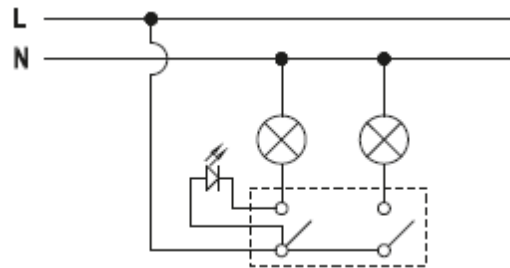

## FISĂ TEHNICĂ ÎNTRERUPĂTOR DUBLU CU LED KARRE PLUS

Cod produs: P-KP2L

EAN: 8691136074458

Producător: Panasonic

Brand: Karre Plus

Tip: Intrerupător dublu cu LED, ramă inclusă

Tip montaj: Încastrat

Material: Polimeri

Culoare: Alb

Grad de protecție: IP20

Tensiune de lucru: 250V

Curent nominal: 10AX

Montare: Intrerupătorul este destinat uzului casnic și poate fi utilizat pentru a comanda iluminatul cu lămpi (fluorescente, incandescente, halogene, LED) pentru doi consumatori.

Instrucțiuni de montaj: Lucrările electrice se vor executa exclusiv de către un specialist / electrician autorizat.

Montajul se realizează încastrat, într-o doză de aparat de 55 mm