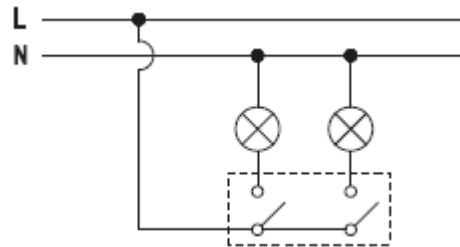

FISĂ TEHNICĂ ÎNTRERUPĂTOR DUBLU KARRE PLUS

Cod produs: P-KP2

EAN: 8691136074373

Producător: Panasonic

Brand: Karre Plus

Tip: Intrerupător dublu, ramă inclusă

Tip montaj: Încastrat

Material: Polimeri

Culoare: Alb

Grad de protecție: IP20

Tensiune de lucru: 250V

Curent nominal: 10AX

Montare: Intrerupătorul este destinat uzului casnic și poate fi utilizat pentru a comanda iluminatul cu lămpi (fluorescente, incandescente, halogene, LED) pentru doi consumatori.