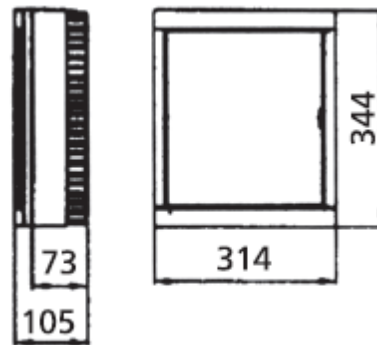

FISĂ TEHNICĂ CUTIE SIGURANȚE 24M PT

Cod produs: P-CS24.A

EAN: 8681224831100

Producător: Panasonic

Tip: Cutie siguranțe 24M

Numar rânduri: 2

Montaj: Pe tencuială, aparent.

Material: Termoplastic

Culoare: Alb

Ușă vizitare: alb mat, deschidere 180°

Grad de protecție: IP40

Tensiune de lucru: 230V – 400V

Temperatură minimă/maximă pentru depozitare și instalare: -25°C +60°C

Montare: Tabloul electric este un panou în care sunt montate aparate modulare și asigură distribuția energiei electrice, protecția, măsura și comanda circuitelor. În spații publice tabloul se amplasează în locuri marcate și ușor accesibile pentru intervenții în caz de incendiu. În tablou trebuie montate aparate care se fixează pe șina DIN de 35 mm.