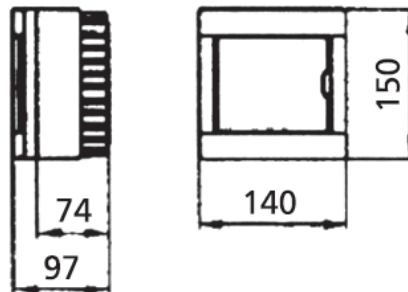

## FISĂ TEHNICĂ CUTIE SIGURANȚE 4M PT

Cod produs: P-CS04.A

EAN: 8681224831049

Producător: Panasonic

Tip: Cutie siguranțe 4M

Numar rânduri: 1

Montaj: Pe tencuială, aparent.

Material: Termoplastic

Culoare: Alb

Ușă vizitare: alb mat, deschidere 180°

Grad de protecție: IP40

Tensiune de lucru: 230V – 400V

Temperatură minimă/maximă pentru depozitare și instalare: -25°C +60°C

Montare: Tabloul electric este un panou în care sunt montate aparate modulare și asigură distribuția energiei electrice, protecția, măsura și comanda circuitelor. În spații publice tabloul se amplasează în locuri marcate și ușor accesibile pentru intervenții în caz de incendiu. În tablou trebuie montate aparate care se fixează pe șina DIN de 35 mm.