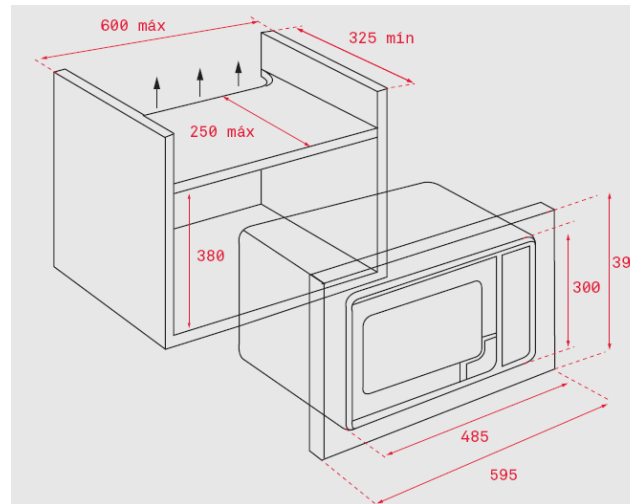

MS 620 BIS

FINISA J

Inox anti-pată

DIMENSIUNI EXTERIOARE

 390 mm
  595 mm
  325 mm

CARACTERISTICI:

Microunde + Grill

Touch Control cu afișaj TFT de culoare albă
3 funcții

3 meniuri directe (rețete presetate)

1 memorie

Capacitate: 20l

Microunde 5 nivele de putere, 700 W

Buton "Quick start" 30"

Cavitate interioară din inox

Grill Quartz, 1000 W

Timer 0-90 min.

Decongelare automată în funcție de timp și greutate

Sistem de siguranță copii

1 grătar rotund

Versiune: balama stânga