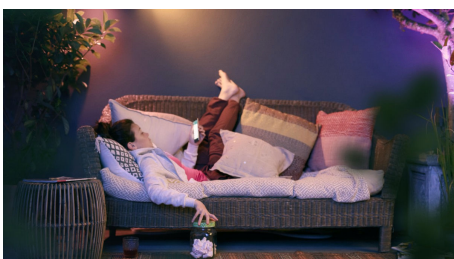

Lumină albă caldă până la rece

Profita i mai mult de seri confortabile cu iluminatul pentru exterior Philips Hue. Setă i ambian a potrivită în curte, pe balcon sau terasă și relaxa i-vă. De la lumina albă caldă a soarelui de vară, la lumina rece și înghe ată a iernii: pute i să vă bucura i de orice nuan ă de lumină albă pe tot parcursul anului, în armonie cu starea dvs. sufletească.