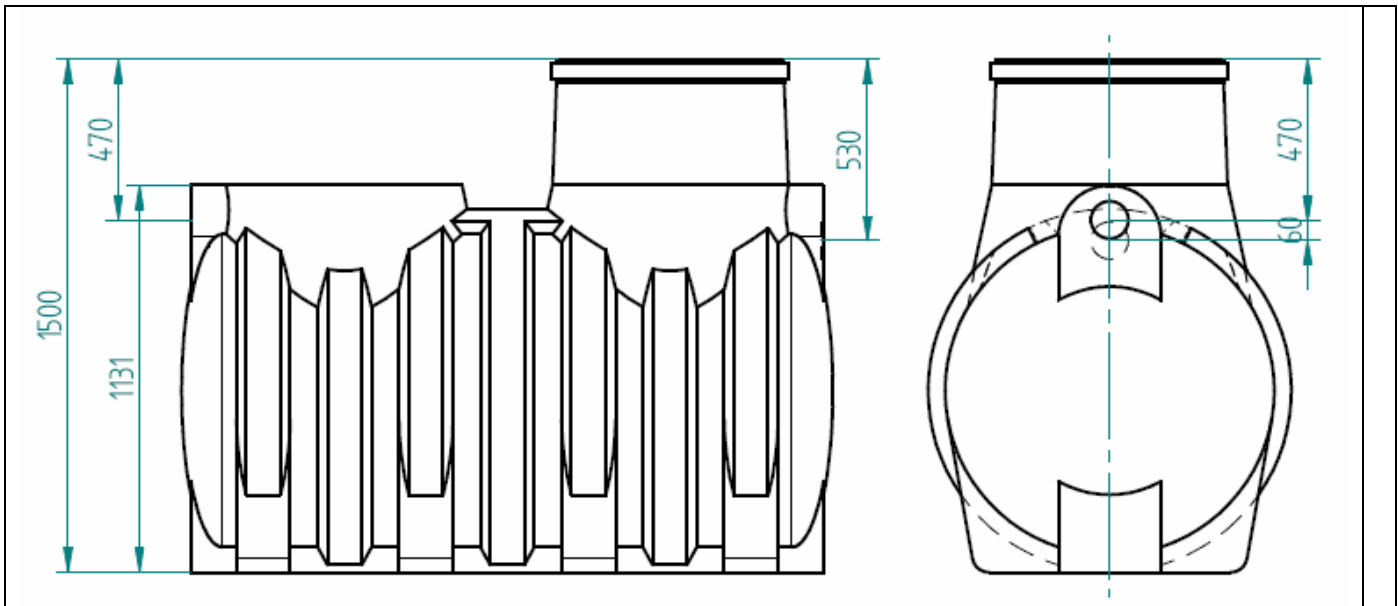

!REZERVOR APA <StockKIT> CIL.ORIZ. SUBTERAN V=1500 litri**Cod: 49020515000**

Aplicatii: stocarea apa, apa pluviala sau din topirea zapezii

Caracteristici tehnice:

Material:

Sunt produse din polietilena prin procedeul de formare rotatională (rotomolding) în matrite speciale de oțel.

Aspect:

Suprafața este netedă, fără defecte vizibile cu ochiul liber (incluziuni, bule de aer, ciupituri, fisuri sau straturi care se desprind)

Culoare maro deschis.

Dimensiuni:

*Valrom Industrie își rezerva dreptul de a face modificări fără nici o notificare
! Produs pe bază de comandă*

*Serviciul Consultanță Tehnică și documentații
Groza Ana-Maria*

<i>Volum (l)</i>	<i>D (mm)</i>	<i>L (mm)</i>	<i>H (mm)</i>	<i>Zona de acces</i>	<i>Masa (kg)</i>
1500	1062	1910	1500	Ø 630	55

Ambalare:

Rezervoarele se livreaza neambalate.