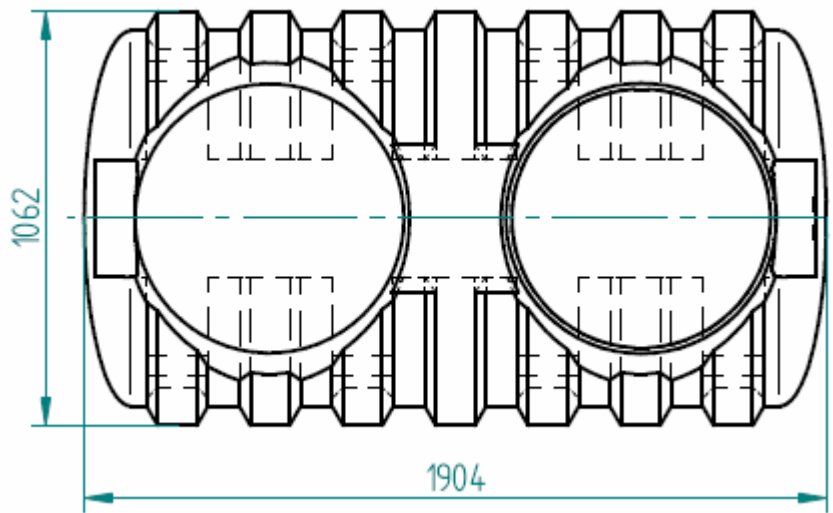

Aspect:

Suprafața este netedă, fără defecte vizibile cu ochiul liber (incluziuni, bule de aer, ciupituri, fisuri sau straturi care se desprind)

Culoare maro deschis.

Dimensiuni:

*Valrom Industrie își rezerva dreptul de a face modificări fără nici o notificare
! Produs pe bază de comandă*

*Serviciul Consultanță Tehnică și documentații
Groza Ana-Maria*

<i>Volum (l)</i>	<i>D (mm)</i>	<i>L (mm)</i>	<i>H (mm)</i>	<i>Zona de acces</i>	<i>Masa (kg)</i>
1500	1062	1910	1500	Ø 630	55

Ambalare:

Rezervoarele se livreaza neambalate.