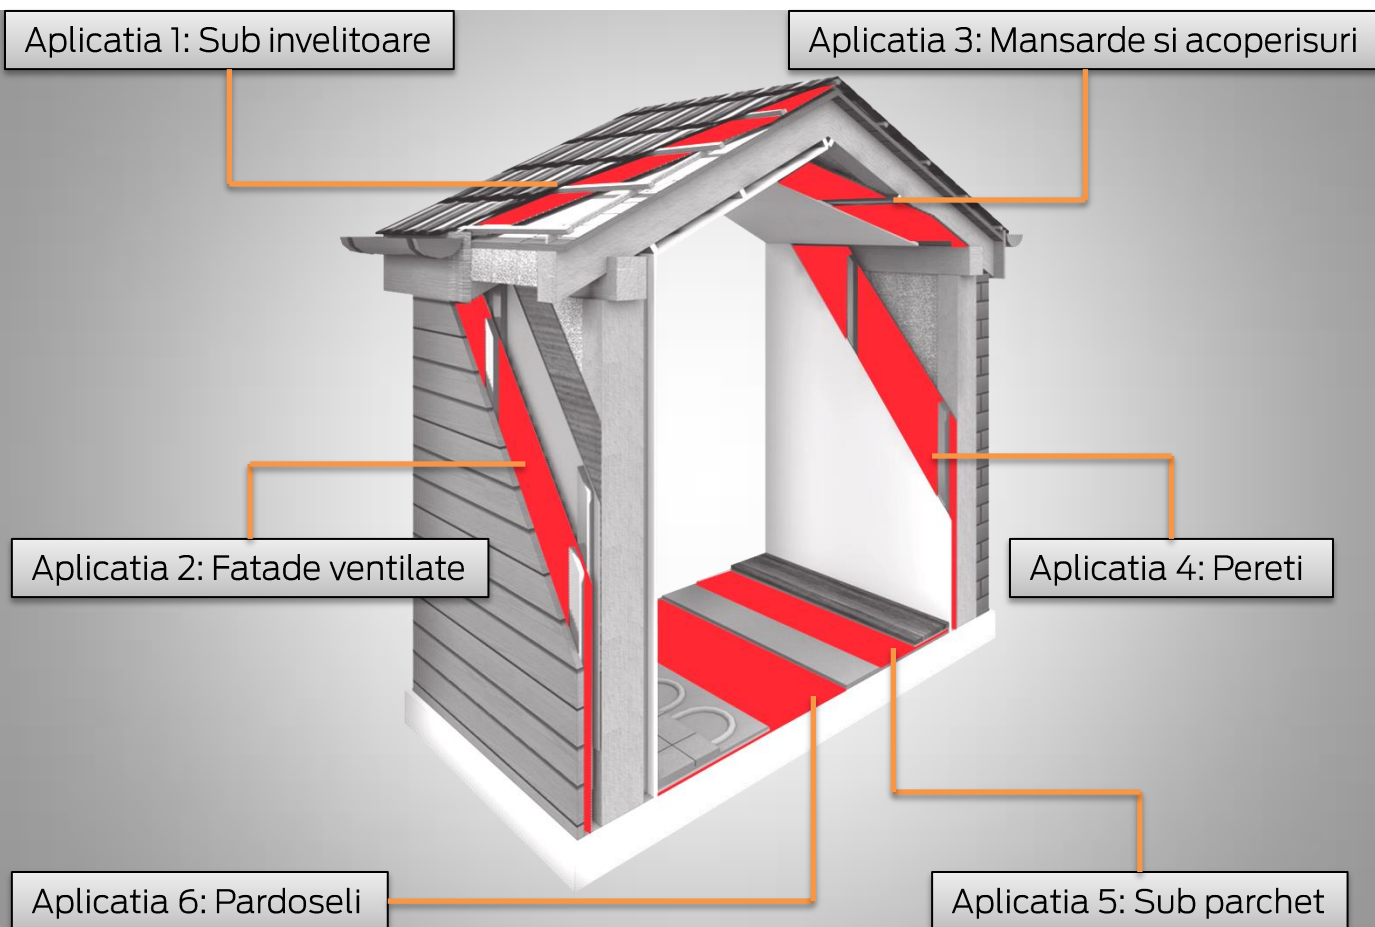

## ISO FLECT<sup>®</sup> SILVER – APLICATII GENERALE

ISO FLECT<sup>®</sup> SILVER, este produsul cu cea mai larga gama de aplicatii din portofoliu: sub invelitoare, la izolarea termica a mansardelor, peretilor si a tavanelor, fatade ventilate si pardoseli incalzite.