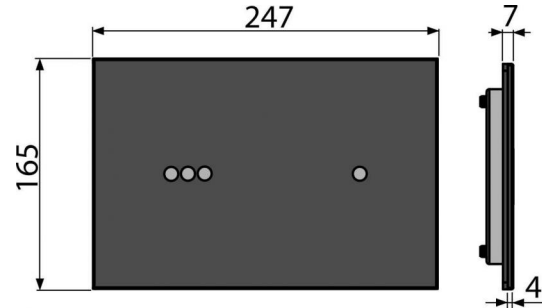

NIGHT LIGHT-3

Clapetă de acționare touch-free pentru rezervor încastat – iluminare, sticlă-negru

Aplicație

Nu poate fi utilizat pentru rezervoarele încastate AM118 și AM119, cu acționare superioară

Nu poate fi utilizat pentru rezervoarele încastate SLIM și rezervoarele încastate cu înălțimea de 850 mm

Pentru clătirea vasului WC fără atingere doar prin apropierea mâinii
Pentru rezervoarele WC încastate

Caracteristici

- Funcțiile și iluminarea clapetei se activează atunci când utilizatorul intră și este înregistrat de senzorii în infraroșu
- Material: sticlă
- Sursa de alimentare este inclusă în pachet
- Configurarea prin mini-USB, utilizând un program disponibil gratuit pe site-ul Alcaplast sau manual folosind comenzile de pe partea din spate a clapetei
- Parametri reglabili: timp, clătire mică și mare, culoare, intensitatea luminii, persistența luminii, setare variabilă de clătire igienică
- Iluminare reglabilă a clapetei: manual – setarea a 4 culori, prin cablu mini USB – 16 milioane de culori
- Clătire duală, fără atingere prin apropierea mâinii

Detalii pentru comandă, Informații logistice

Cod	EAN	Greutate (buc ambalare palet)	Dimensiuni (buc ambalare)	Cantitate (ambalare palet)
NIGHT LIGHT-3	8595580557911	Sticlă-negru 2,7981 17,3292 297,2672 kg	315×215×148 770×235×465 mm	6 96 buc