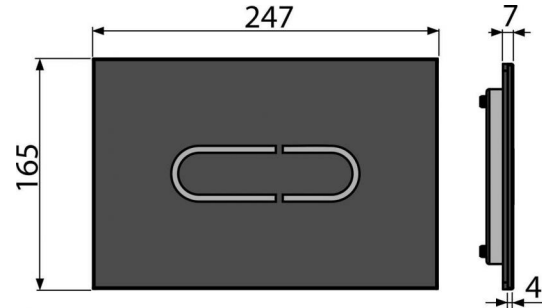

NIGHT LIGHT-1

Clapetă de acționare touch-free pentru rezervor încastat – iluminare, sticlă-negru

Aplicație

Nu poate fi utilizat pentru rezervoarele încastate AM118 și AM119, cu acționare superioară

Nu poate fi utilizat pentru rezervoarele încastate SLIM și rezervoarele încastate cu înălțimea de 850 mm

Pentru clătirea vasului WC fără atingere doar prin apropierea mâinii
Pentru rezervoarele WC încastate

Caracteristici

- Funcțiile și iluminarea clapetei se activează atunci când utilizatorul intră și este înregistrat de senzorii în infraroșu
- Material: sticlă
- Sursa de alimentare este inclusă în pachet
- Configurarea prin mini-USB, utilizând un program disponibil gratuit pe site-ul Alcaplast sau manual folosind comenzile de pe partea din spate a clapetei
- Parametri reglabili: timp, clătire mică și mare, culoare, intensitatea luminii, persistența luminii, setare variabilă de clătire igienică
- Iluminare reglabilă a clapetei: manual – setarea a 4 culori, prin cablu mini USB – 16 milioane de culori
- Clătire duală, fără atingere prin apropierea mâinii

Detalii pentru comandă, Informații logistice

Cod	EAN	Greutate (buc ambalare palet)	Dimensiuni (buc ambalare)	Cantitate (ambalare palet)
NIGHT LIGHT-1	8595580557898	Sticlă-negru 2,7981 17,3292 297,2672 kg	315×215×148 770×235×465 mm	6 96 buc