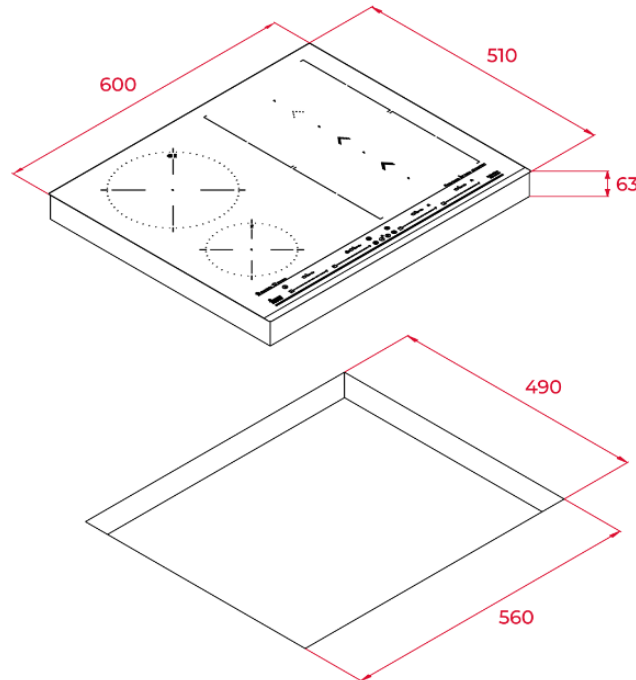

## CARACTERISTICI:

- Plită electrică cu inducție, 60 cm
- FLEX DirectSense cu sistem de inducție Full FLEX
- Touch Control Multislider, cu blocare de siguranță
- Timer
- 5 zone de preparare (4 + 1 zonă FLEX)
- - 2 zone de 230 x 200 mm
- - 1 zonă FLEX de 230 x 400 mm
- - 1 zonă inducție Ø 210
- Funcția SlideCooking disponibilă în zona FLEX
- Funcții directe: Quick boiling, Topire, Înăbușire, Menținerea temperaturii preparatelor
- Funcție Power Plus
- Funcție Stop&Go
- Funcție Mute
- Sistem de optimizare a dimensiunii și formei vasului
- Sistem de instalare facilă Fast-click
- Putere maximă nominală: 7.400 W