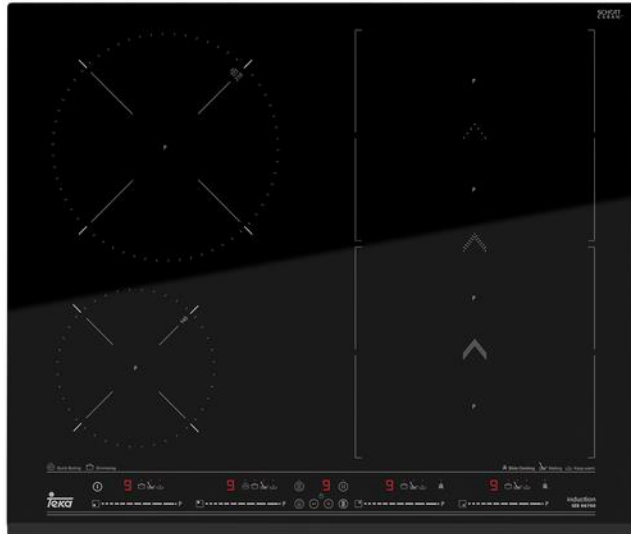

## CARACTERISTICI:

- Plită electrică cu inducție, 60 cm
- FLEX DirectSense cu sistem de inducție Full FLEX
- Touch Control Multislider, cu blocare de siguranță
- Timer
- 5 zone de preparare (4 + 1 zonă FLEX)
- - 2 zone de 230 x 200 mm
- - 1 zonă FLEX de 230 x 400 mm
- - 1 zonă inducție Ø 210
- Funcția SlideCooking disponibilă în zona FLEX
- Funcții directe: Quick boiling, Topire, Înăbușire, Menținerea temperaturii preparatelor
- Funcție Power Plus
- Funcție Stop&Go
- Funcție Mute
- Sistem de optimizare a dimensiunii și formei vasului
- Sistem de instalare facilă Fast-click
- Putere maximă nominală: 7.400 W