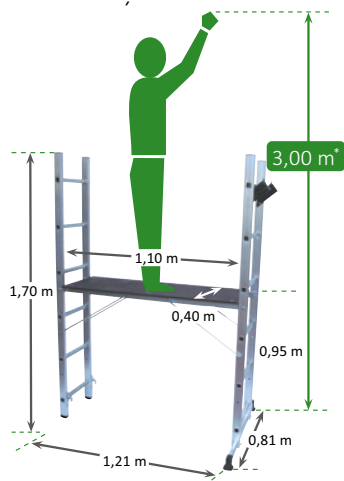

SCHELĂ MICĂ 3 ÎN 1

CARCASĂ MICĂ ALU CU FUNCȚIE DE SCARĂ 3IN1

- Schelă mică din aluminiu cu funcție de scară
- Utilizabil ca schelă mică, scară rezemată sau dublă pentru interior sau exterior
- Utilizabilă pe scări
- Ușor de montat, siguranță în utilizare
- Platformă de 110 x 40 cm, rezistentă la apă
- Sarcină maximă: 150 kg

2 ANI
GARANȚIE

Hornbach Nr. art.	(m)	(m)	Dimensiuni de ambalare (m)	(kg)
8384666	0,95	3,00	1,72 x 0,41 x 0,14	11,1

MULTIPLE POSIBILITĂȚI DE UTILIZARE

Se potrivește prin
uși fără demontare

Reglarea scăriilor