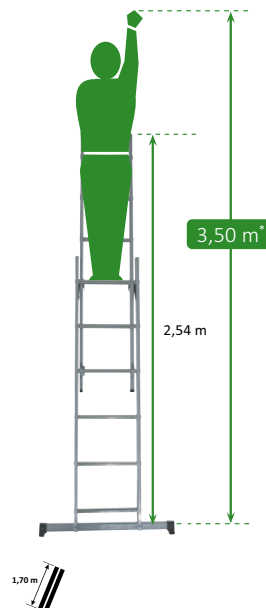

SCHELĂ MICĂ 3 ÎN 1

CARCASĂ MICĂ ALU CU FUNCȚIE DE SCARĂ 3IN1

- Schelă mică din aluminiu cu funcție de scară
- Utilizabil ca schelă mică, scară rezemată sau dublă pentru interior sau exterior
- Utilizabilă pe scări
- Ușor de montat, siguranță în utilizare
- Platformă de 110 x 40 cm, rezistentă la apă
- Sarcină maximă: 150 kg

2 ANI
GARANȚIE

Hornbach Nr. art.	(m)	(m)	Dimensiuni de ambalare (m)	(kg)
8384666	0,95	3,00	1,72 x 0,41 x 0,14	11,1

MULTIPLE POSIBILITĂȚI DE UTILIZARE

Se potrivește prin
uși fără demontare

Reglarea scăriilor