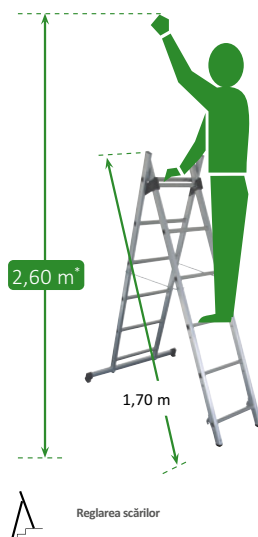

SCHELĂ MICĂ 3 ÎN 1

CARCASĂ MICĂ ALU CU FUNCȚIE DE SCARĂ 3IN1

- Schelă mică din aluminiu cu funcție de scară
- Utilizabil ca schelă mică, scară rezemată sau dublă pentru interior sau exterior
- Utilizabilă pe scări
- Ușor de montat, siguranță în utilizare
- Platformă de 110 x 40 cm, rezistentă la apă
- Sarcină maximă: 150 kg

2 ANI
GARANȚIE

Hornbach Nr. art.	(m)	(m)	Dimensiuni de ambalare (m)	(kg)
8384666	0,95	3,00	1,72 x 0,41 x 0,14	11,1

MULTIPLE POSIBILITĂȚI DE UTILIZARE

Se potrivește prin
uși fără demontare

Reglarea scăriilor