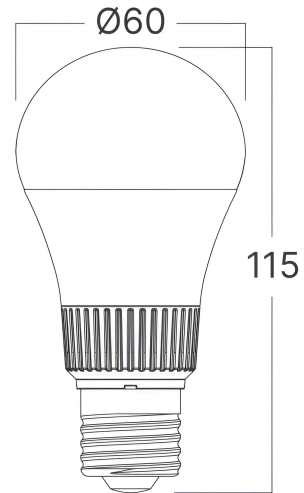

# Braytron

FISA TEHNICA

MODEL BA13-01080

DESCRIERE BRY-PREMIUM-10,5W-E27-A60-5IN1-LED BULB

BRAYTRON LIGHTING

Bd. Iuliu Maniu, Nr.616, Sector 6, 061129, Bucuresti - ROMANIA  
info@braytron.com  
www.braytron.com

## Caracteristici Generale

Model	: BA13-01080
Familia principală/Categorie	: Becuri & Tuburi
Sub-familia/Subcategorie	: Becuri formă A
Tip	: A60
Culoarea corpului	: White
Forma lămpii	: Non-Directional
Dimabil	: Not-Dimmable
Sursa de lumină	: LED
DULIE/SOCLU	: E27
Garanție	: 5 Years
Clasă	: CLASS II
IP (Grad de protecție)	: IP20

## Caracteristici Produs

Putere	: 10.5
Temperatura culorii	: 5IN1
Lumeni efectivi	: 1160
Indexul de redare a culorilor (CRI)	: $\geq 80$
Nivel de eficiență energetică	: F
Unghi de emisie al luminii	: $180^{\circ}$
Echivalent	: 80 w

## Dimensiuni si Greutati

Diametru	: 60 mm
Înălțime	: 115 mm
Greutate	: 56 gr