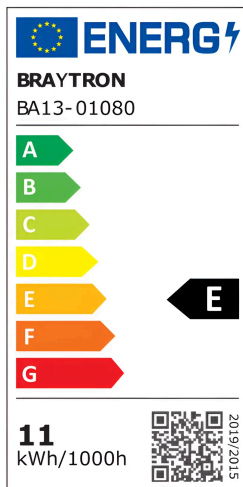

# Braytron

FISA TEHNICA

MODEL BA13-01080

DESCRIERE BRY-PREMIUM-10,5W-E27-A60-5IN1-LED BULB

BRAYTRON LIGHTING

Bd. Iuliu Maniu, Nr.616, Sector 6, 061129, Bucuresti - ROMANIA  
info@braytron.com  
www.braytron.com

## Caracteristici Generale

Model	: BA13-01080
Familia principală/Categorie	: Becuri & Tuburi
Sub-familia/Subcategorie	: Becuri formă A
Tip	: A60
Culoarea corpului	: White
Forma lămpii	: Non-Directional
Dimabil	: Not-Dimmable
Sursa de lumină	: LED
DULIE/SOCLU	: E27
Garanție	: 5 Years
Clasă	: CLASS II
IP (Grad de protecție)	: IP20

## Caracteristici Produs

Putere	: 10.5
Temperatura culorii	: 5IN1
Lumeni efectivi	: 1160
Indexul de redare a culorilor (CRI)	: $\geq 80$
Nivel de eficiență energetică	: F
Unghi de emisie al luminii	: $180^{\circ}$
Echivalent	: 80 w

## Caracteristici Electrice

Lifetime	: 25000 h
Tensiune	: 220-240V 50/60Hz
Factor de putere	: $>0,5$
Material	: PA+PC
Temperatura de lucru	: $-20^{\circ}\text{C} \sim +40^{\circ}\text{C}$