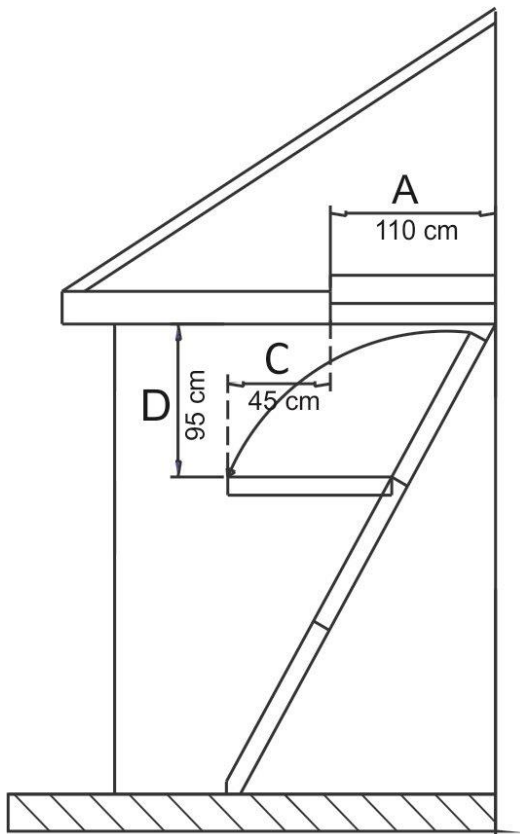

Modele și dimensiuni de SCĂRI DE MANSARDĂ 2026

scară mansardă

STANDARD

(lungime gol x lățime gol x înălțime cameră)

~~100x60x250 cm~~

110x60x280 cm

110x70x280 cm

~~110x80x280 cm~~

scară mansardă

TERMO (ușă izolată)

(lungime gol x lățime gol x înălțime cameră)

110x60x280 cm

110x70x280 cm

~~110x80x280 cm~~

- Executat din lemn masiv FAG
- Închizător metalic ascuns
- Și rama este executată din lemn masiv
- Garnitură de etanșare interschimbabilă
- Ușă ALBĂ izolată cu Polistiren de 3 cm
- Grosimea ușii este de 3,7 cm
- Produs în ROMANIA

Se poate comanda dimensiuni unicate.

IMPORTANT

- Este nevoie de 45 cm spațiul liber, în față la deschidere ca să poată să deschidă scărițele.
- Spațiul pe podea este de 66 cm.