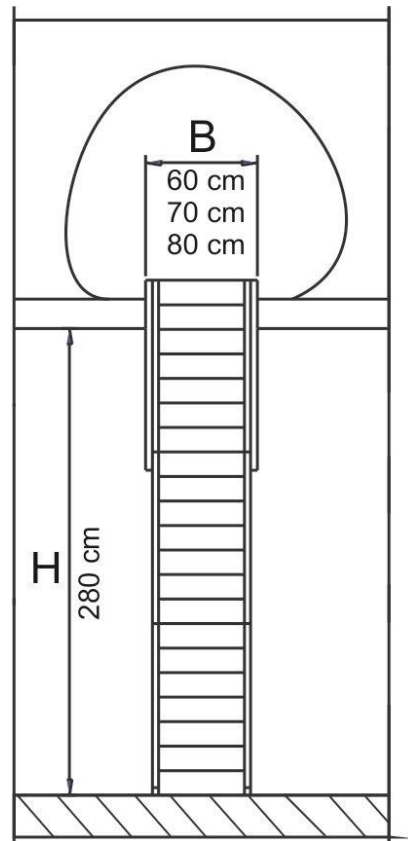

Modele și dimensiuni de SCĂRI DE MANSARDĂ 2026

scară mansardă

STANDARD

(lungime gol x lățime gol x înălțime cameră)

~~100x60x250 cm~~

110x60x280 cm

110x70x280 cm

~~110x80x280 cm~~

scară mansardă

TERMO (ușă izolată)

(lungime gol x lățime gol x înălțime cameră)

110x60x280 cm

110x70x280 cm

~~110x80x280 cm~~

- Executat din lemn masiv FAG
- Închizător metalic ascuns
- Și rama este executată din lemn masiv
- Garnitură de etanșare interschimbabilă
- Ușă ALBĂ izolată cu Polistiren de 3 cm
- Grosimea ușii este de 3,7 cm
- Produs în ROMANIA

Se poate comanda dimensiuni unicate.

IMPORTANT

- Este nevoie de 45 cm spațiul liber, în față la deschidere ca să poată să deschidă scărițele.
- Spațiul pe podea este de 66 cm.