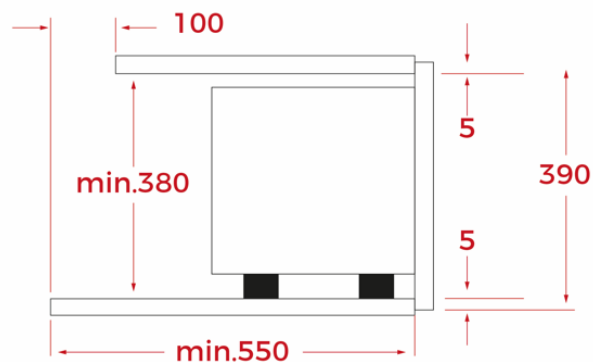

MB 6200 BI WH

- Microunde
- Sistem de control electromecanic
- 1 funcție
- Microunde 5 nivele de putere, 800 W
- Timer 0-60 min
- Capacitate: 20 l
- Decongelare automată în funcție de timp
- Ușă interioară complet din sticlă (2 straturi)
- Cavități interioară din inox
- Versiune: balama stânga (L- Left)
- Finisaj: alb