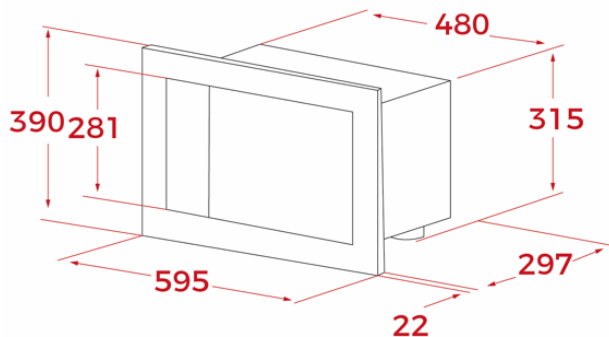

MB 6200 BI WH

- Microunde
- Sistem de control electromecanic
- 1 funcție
- Microunde 5 nivele de putere, 800 W
- Timer 0-60 min
- Capacitate: 20 l
- Decongelare automată în funcție de timp
- Ușă interioară complet din sticlă (2 straturi)
- Cavități interioară din inox
- Versiune: balama stânga (L- Left)
- Finisaj: alb