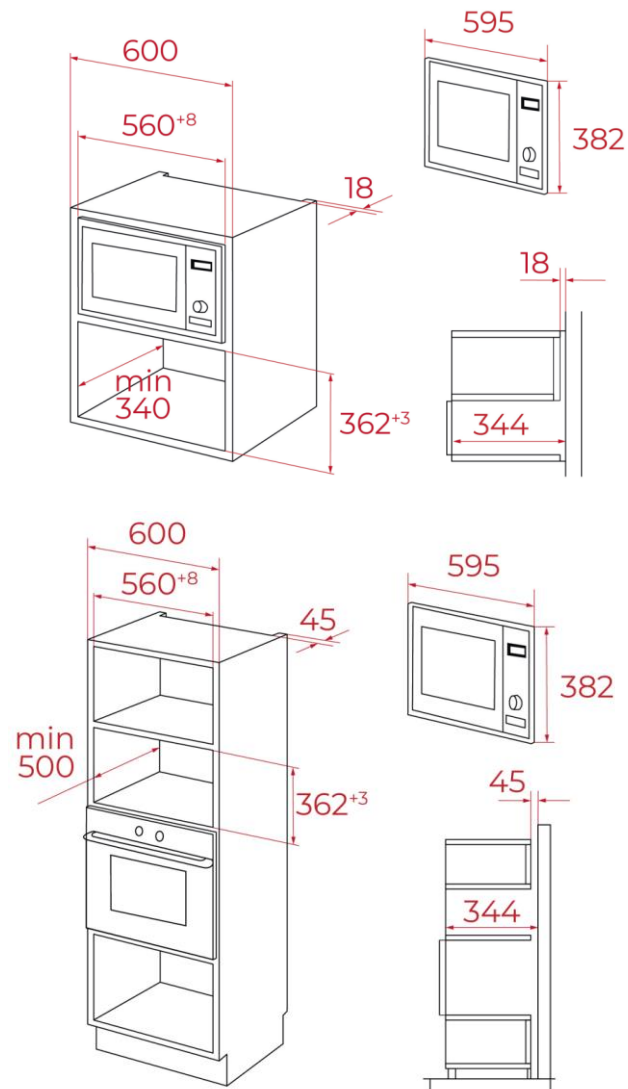

MSEG 620 BK-SS

CARACTERISTICI:

- Cuptor cu microunde incorporabil
- Microunde + Grill
- Touch Control
- 3 funcții
- 8 memorii
- Microunde 5 nivele de putere, 12500 W
- Buton "Quick start" 30"
- Cavitate interioară din inox
- Grill Quartz, 1000 W,
- Timer 0-95 min.
- Decongelare automată în funcție de timp și greutate
- Sistem de siguranță copii
- Sistem de deconectare automată la deschiderea ușii
- 1 grătar rotund
- Versiune: balama stanga (L- Left)
- Inox anti-pată