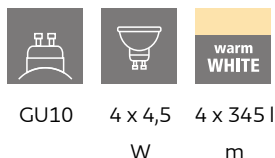

97374
TRILLO

EGLO

Informatii generale

Numar material	97374
Tip	Spot
Segment produs	Lămpi cameră de zi
Tema	altele / nealocabile
Clasa eficiență energetică	F

Dimensiuni

Lățime articol (mm/in)	70
Lungime articol (in mm/in)	985
Greutate netă (kg)	1,68

Material & culoare

Material carcasă	Oțel
Culoare carcasă	Alb, negru

Funcționalitate

Tip întrerupător	Fară întrerupător
Baterie	Nu

Inofrmatii tehnice

Grad de protecție	IP20
Clasa de protecție	1
Voltaj	220-240V,50/60Hz
Tensiune de operare	220-240V,50/60Hz
Watt 1	4,5

Bec 1

Număr de soclu/sursă de lumină 1	4
Tip dulie 1	GU10
Tip bec 1	LED
Becuri incluse 1	Inclus
Lumen fiecare soclu/Sursă de lumină 1	345
Kelvin 1	3000
Culoarea luminii 1	WARM WHITE
Clasa eficiență energetică	F
Info changeability light source/driver	LED exchangeable by customers, no driver included
Forma iluminatoare 1	GU10