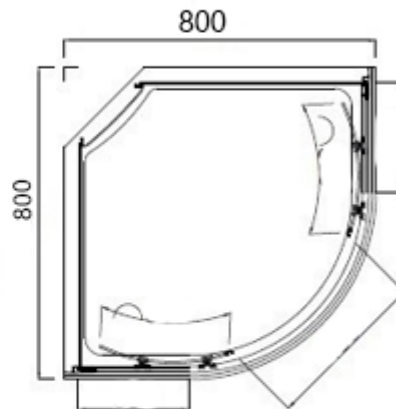

Fisa tehnica

BW850