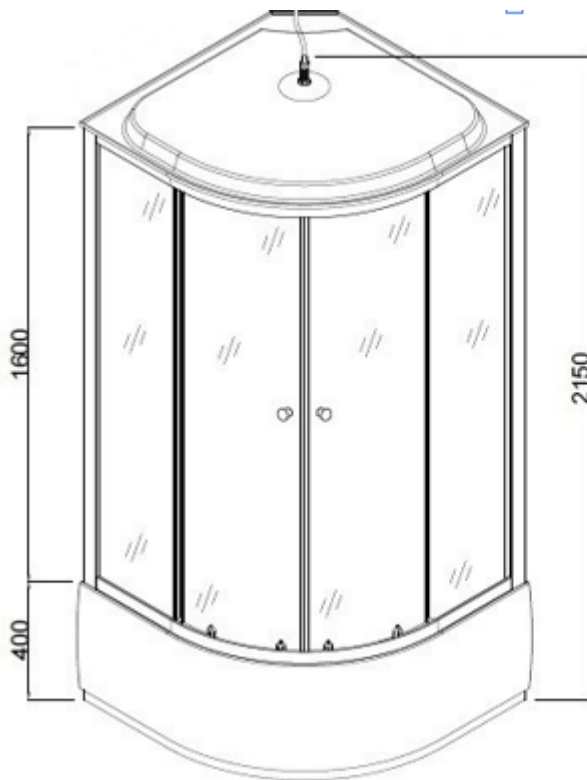

## Fisa tehnica

Serie Sanotechnik	SANOTECHNIK
Codul de produs al producatorului:	<b>BW850</b>
Tip	<b>Cabina completa cu hidromasaj</b>
Forma cabina de dus	<b>Semirotunda</b>
Sistem usi	2 Usi glisante pe role
Dimensiuni	80x80x215cm
Montaj	Pe pardoseala
Directie deschidere usi	Stanga si Dreapta
Sticla cabina de dus	4mm
Decor de sticla	Transparenta/Clara
Descriere produs	Sticla securizata; Sticla spate: Alb-Mat; Sticla fata: clara; <b>Manere din ABS finisat Negru-Mat</b> ; <b>Role: EASY-CLIP --- Negre</b> ; Sus: Role duble; Jos: Role simple; Etajera de sticla; Baterie cu comutator de functii; 6 Duze de hidromasaj; <b>Panel de hidromasaj finisat Negru-Mat</b> ; Dispersor fix; Dispersor mobil cu furtun de dus si suport; <b>Panou de comanda electronic – cu touchscreen</b> ; <b>Radio+Difuzor</b> ; <b>Ventilator</b> ; <b>Iluminare cu spot in plafon</b> ; Cadita din ABS cu masca detasabila; Cadita completa cu: masca detasabila, cadru metalic cu picioare reglabile, sifon de scurgere; Cadita de dus cu inaltimea de 40cm
Material profile cabina de dus	<b>Aluminiu finisat Negru-Mat</b>
Incluse in pachet	Set chedere Magnetice; Set chedere Anti-Stropi; Role; Manere; Baterie; Etajera de sticla; Dispersor fix; Dispersor mobil; Suport dispersor mobil; Furtun de dus; Panou comanda; Transformator; Boxa+Ventilator; Spot
Locatie de utilizare	Baie
Garantie	24 Luni

*Fisa tehnica*

**BW850**