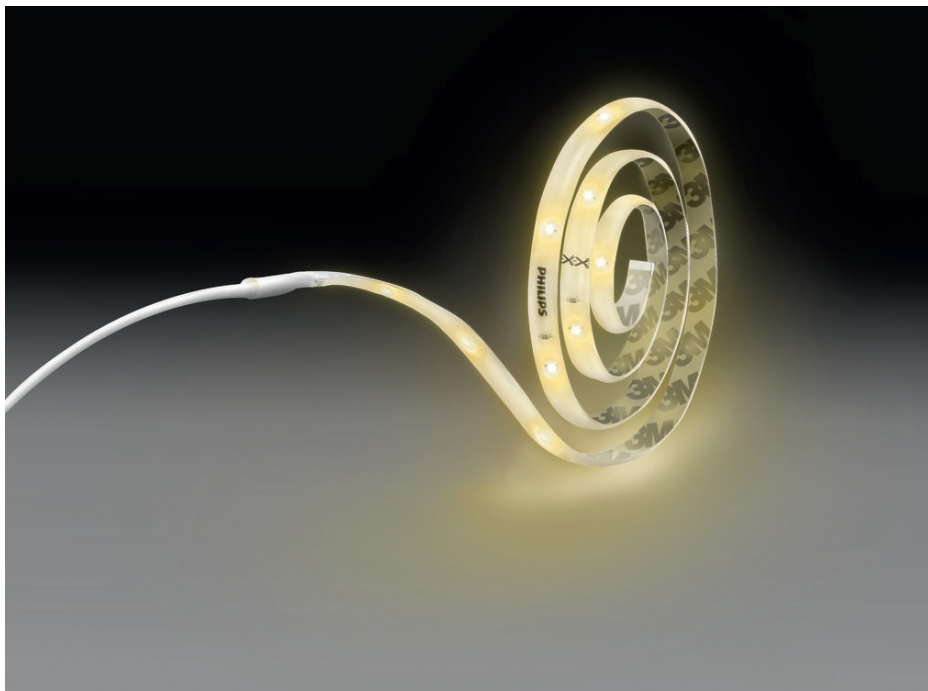

PHILIPS

Bandă luminoasă
5 m RGB

Benzi luminoase

RGB

Transparent

Intensitate luminoasă reglabilă;
RGB

8718696164242

Colorează- i universul cu benzile luminoase cu LED de la Philips

Telecomanda îi permite să controlezi cu ușurință această bandă luminoasă și să reduci fără probleme intensitatea luminoasă la nivelul dorit. Schimbă culoarea după bunul plac cu ajutorul celor 30 de culori predefinite. Benzile luminoase cu LED de la Philips sunt ușor de montat, de tăiat la dimensiune și de lipit pe orice suprafață.

Instalare simplă

- Dimensionat

Ușor de conectat

- Plug-and-play: instalare ușoară

Control

- Telecomandă inclusă, pentru confortul dvs.

Repere

Dimensionat

Taie cu ușurință benzile luminoase pentru a se potrivi în spațiile tale. Semnele de pe banda luminoasă indică unde să tai.

Plug-and-play: instalare ușoară

Benzile noastre luminoase plug-and-play sunt simple de instalat, așa că poți începe să te bucuri de ele imediat. Tot ce ai nevoie este inclus în cutie.